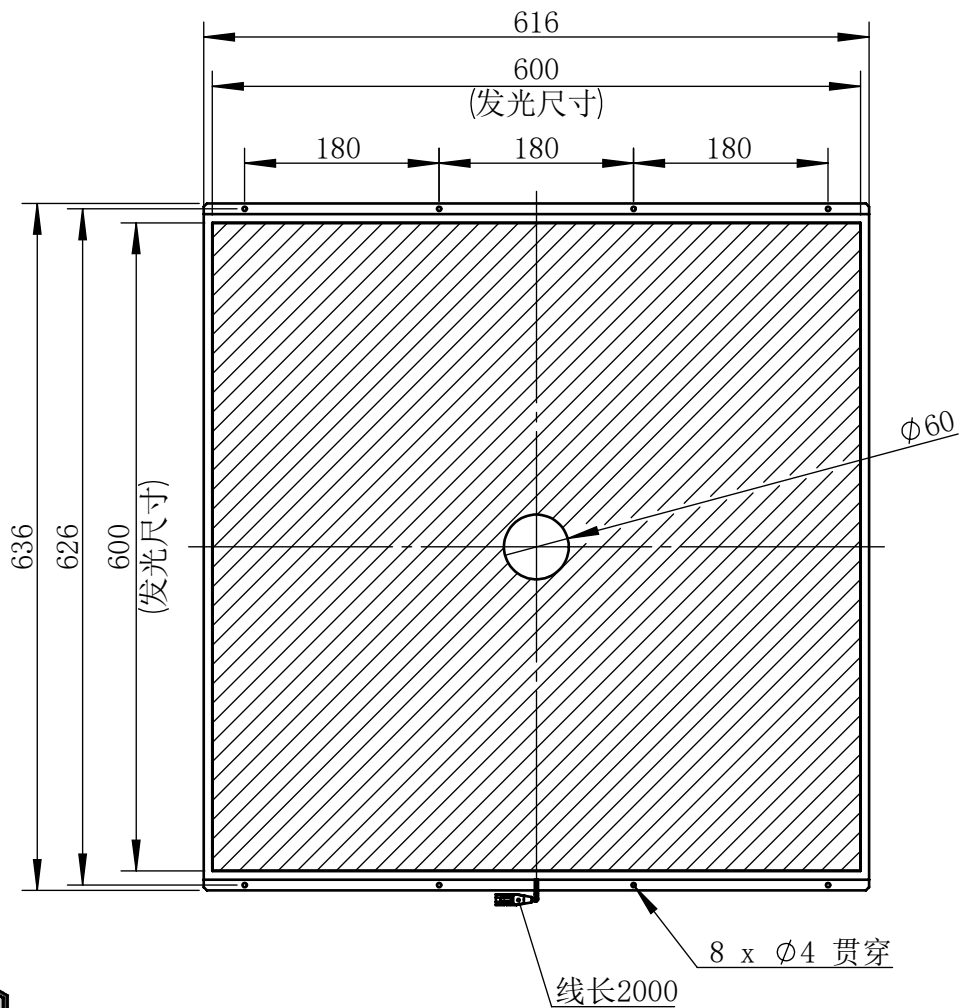

Color	Voltage	Power
White	24V	120W
Blue	24V	120W
Red	24V	90W
Weight	About 8.5kg	

视角	
未标注尺寸公差按标准公差等级	IT13
设计	Timmy
审核	
图纸大小	A4
日期	2020/01/01

上海楷威光电科技有限公司
Shanghai K-WELL Photoelectric Technology Co., Ltd.

KW-BK600-D60

比例	1:7	第 张 共 张	版本	V2.0.1
未经允许严禁复制 Copyright (c) kwell-mv.com				