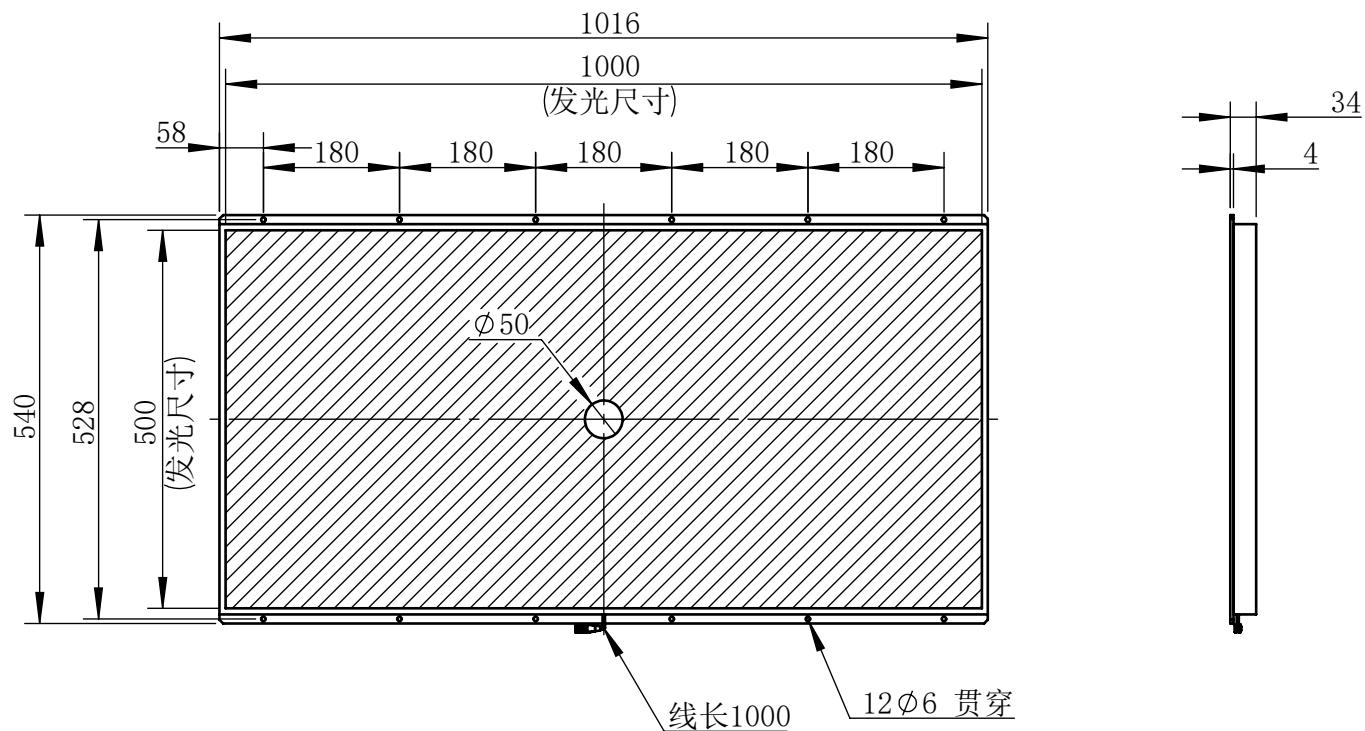

Color	Voltage	Power
White	24V	
Blue	24V	
Red	24V	
Weight	About	

视角		上海楷威光电科技有限公司 Shanghai K-WELL Photoelectric Technology Co.,Ltd.
未标注尺寸公差 按标准公差等级	IT13	
设计	HUAGN	KW-BK5001000-D50-W
审核		
图纸大小	A4	比例 1:10 第 张 共 张 版本 V2.0.1
日期	2024/12/25	未经允许严禁复制 Copyright (c) kwell-mv.com