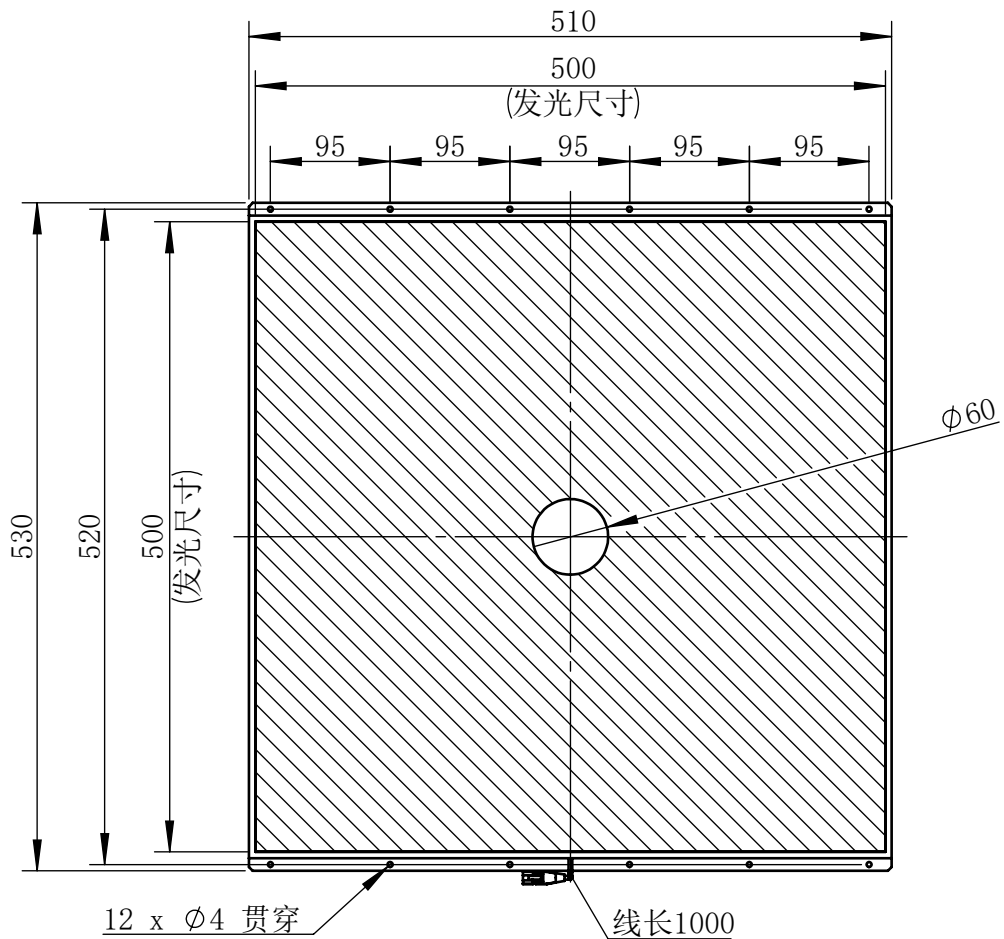

Color	Voltage	Power
White	24V	96W
Blue	24V	96W
Red	24V	80W
Weight	About 6.6kg	

视角		上海楷威光电科技有限公司 Shanghai K-WELL Photoelectric Technology Co., Ltd.				
未标注尺寸公差 按标准公差等级	IT13	KW-BK500-D60				
设计	Timmy					
审核		比例	1:6	第 张 共 张	版本	V2.0.1
图纸大小	A4	未经允许严禁复制 Copyright (c) kwell-mv.com				
日期	2020/01/01					