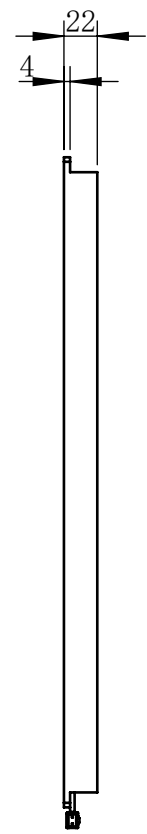

Color	Voltage	Power
White	24V	72W
Blue	24V	72W
Red	24V	60W
Weight	About 3.4kg	

视角		 上海楷威光电科技有限公司 Shanghai K-WELL Photoelectric Technology Co., Ltd.				
未标注尺寸公差 按标准公差等级	IT13	KW-BK400-D50				
设计	Timmy					
审核		比例	1:5	第 张 共 张	版本	V2.0.1
图纸大小	A4	未经允许严禁复制 Copyright (c) kwell-mv.com				
日期	2020/01/01					