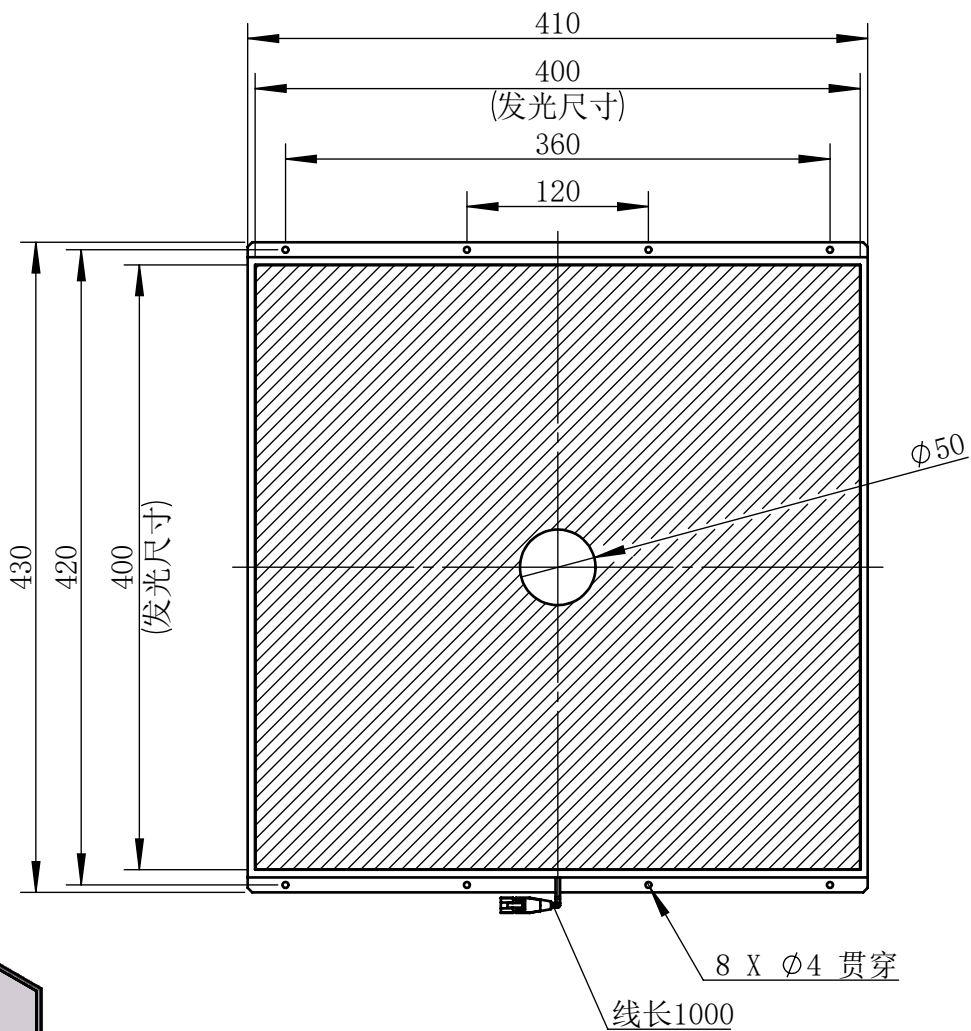

Color	Voltage	Power
White	24V	72W
Blue	24V	72W
Red	24V	60W
Weight	About 3.4kg	

视角		 上海楷威光电科技有限公司 Shanghai K-WELL Photoelectric Technology Co., Ltd.				
未标注尺寸公差 按标准公差等级	IT13	KW-BK400-D50				
设计	Timmy					
审核		比例	1:5	第 张 共 张	版本	V2.0.1
图纸大小	A4	未经允许严禁复制 Copyright (c) kwell-mv.com				
日期	2020/01/01					