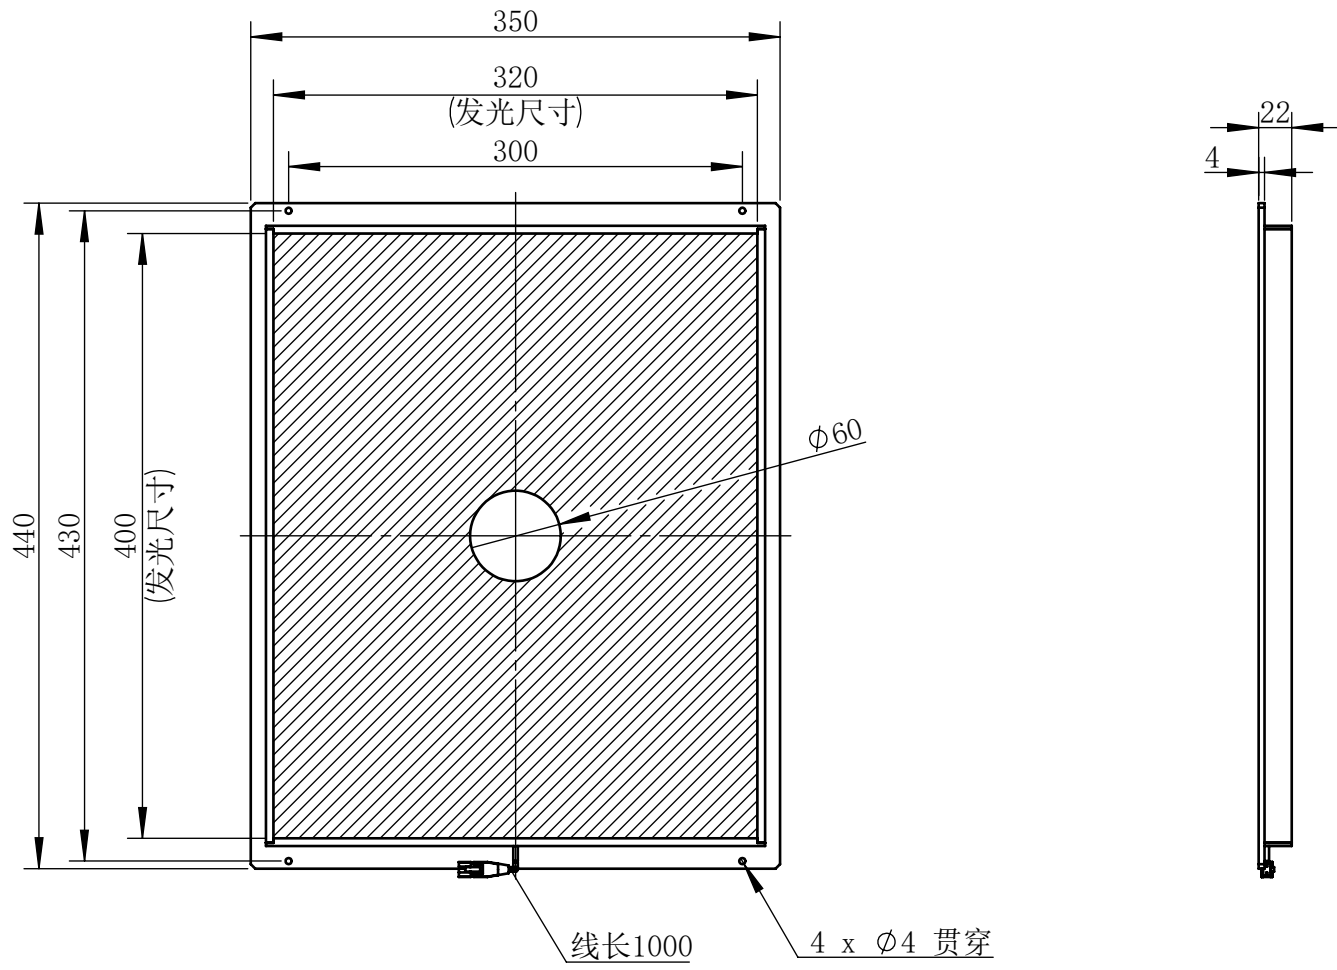

Color	Voltage	Power
White	24V	48W
Blue	24V	48W
Red	24V	44W
Weight	About 3.9kg	

视角		上海楷威光电科技有限公司 Shanghai K-WELL Photoelectric Technology Co.,Ltd.				
未标注尺寸公差 按标准公差等级	IT13	<h1 style="text-align: center;">KW-BK320400-D60</h1>				
设计	Timmy					
审核		比例	1:5	第 张 共 张	版本	V2.0.1
图纸大小	A4	未经允许严禁复制 Copyright (c) kwell-mv.com				
日期	2020/01/01					