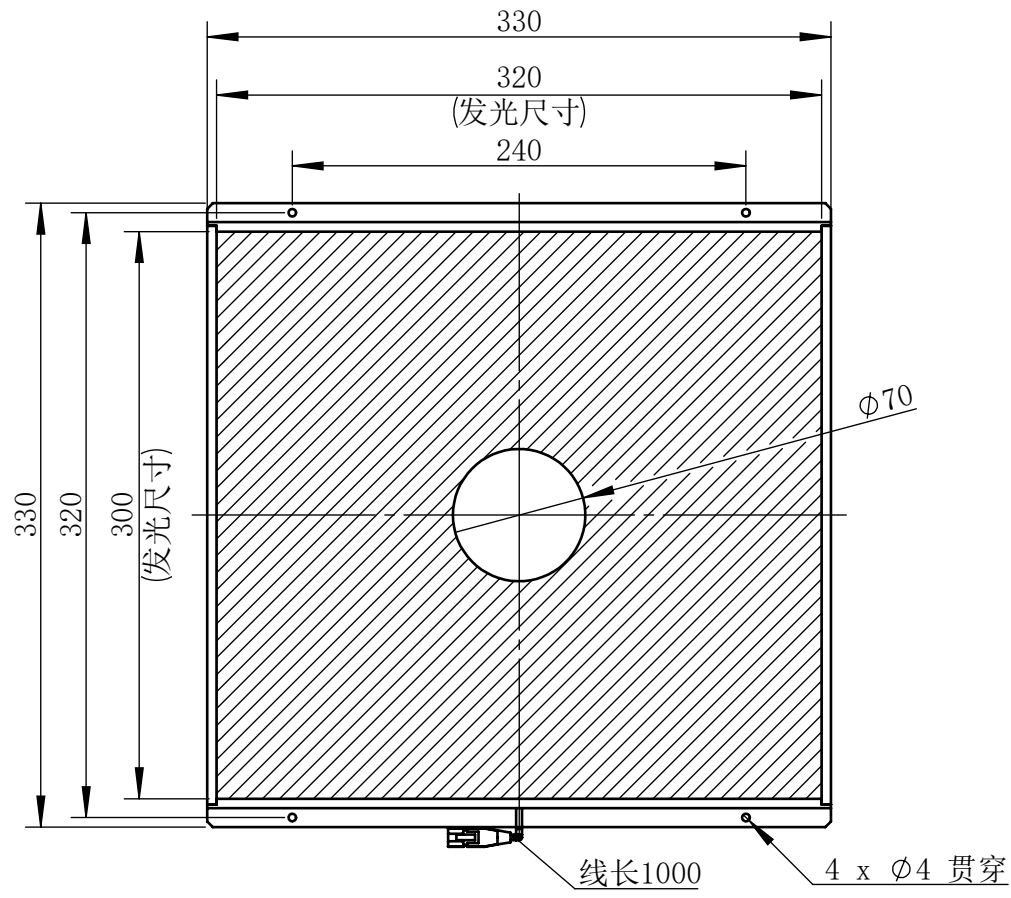

Color	Voltage	Power
White	24V	48W
Blue	24V	48W
Red	24V	42W
Weight	About 2.8kg	

视角		上海楷威光电科技有限公司 Shanghai K-WELL Photoelectric Technology Co.,Ltd.				
未标注尺寸公差 按标准公差等级	IT13	<h1>KW-BK300320-D70</h1>				
设计	Timmy					
审核		比例	1:4	第 张 共 张	版本	V2.0.1
图纸大小	A4	未经允许严禁复制 Copyright (c) kwell-mv.com				
日期	2020/01/01					