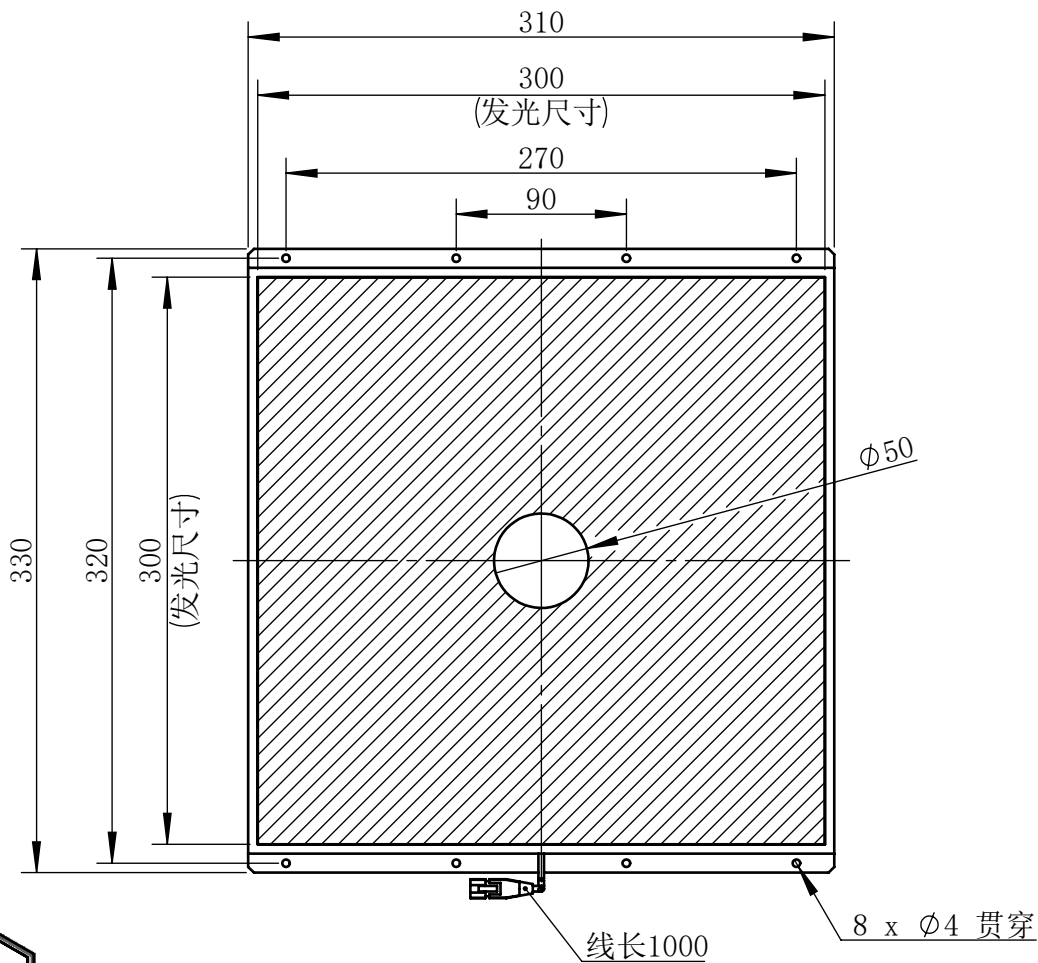

Color	Voltage	Power
White	24V	48W
Blue	24V	48W
Red	24V	40W
Weight	About 2.2kg	

视角	
未标注尺寸公差 按标准公差等级	IT13
设计	Timmy
审核	
图纸大小	A4
日期	2020/01/01

上海楷威光电科技有限公司

Shanghai K-WELL Photoelectric Technology Co., Ltd.

KW-BK300-D50

比例 1:4 第 张 共 张 版本 V2.0.1

未经允许严禁复制 Copyright (c) kwell-mv.com