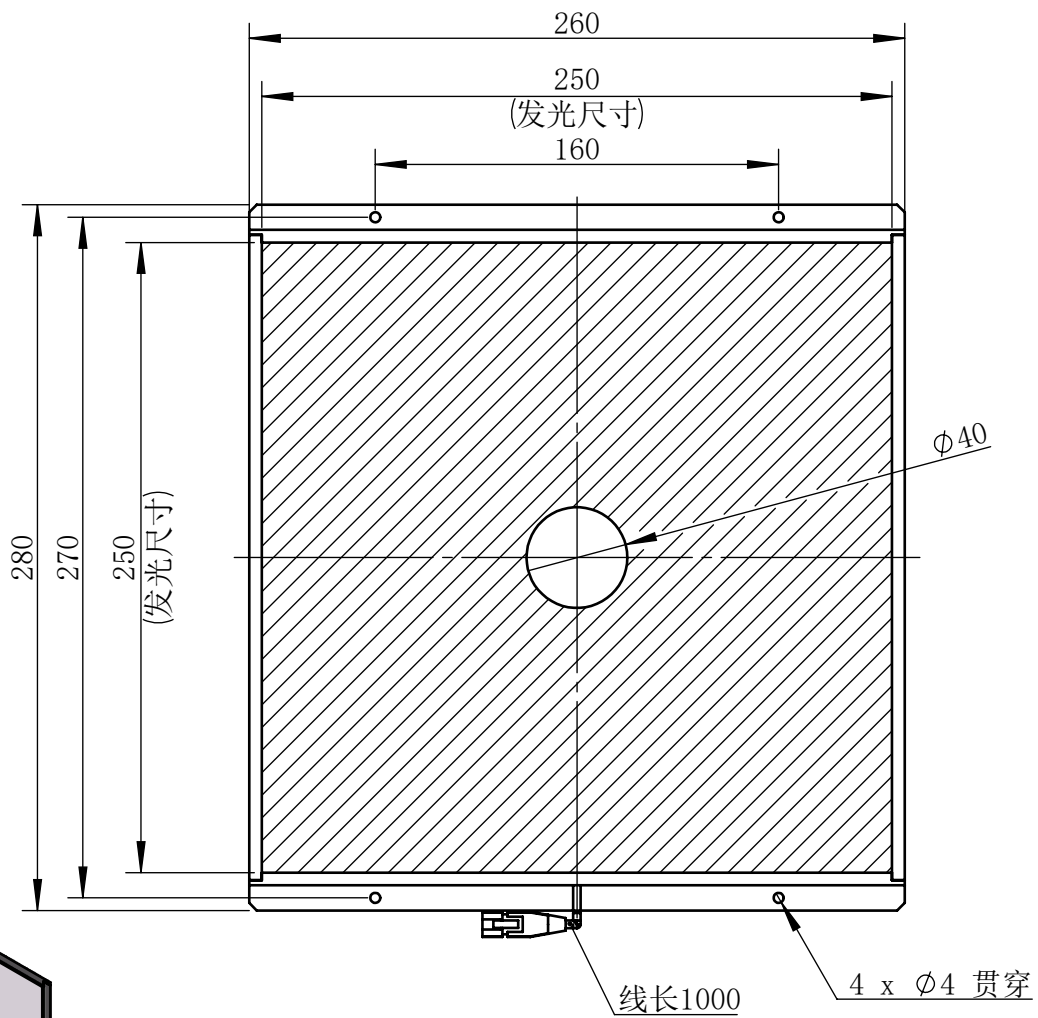

Color	Voltage	Power
White	24V	36W
Blue	24V	36W
Red	24V	28W
Weight	About 1.5kg	

视角		上海楷威光电科技有限公司 Shanghai K-WELL Photoelectric Technology Co.,Ltd.				
未标注尺寸公差 按标准公差等级	IT13	KW-BK250-D40				
设计	Timmy					
审核		比例	1:3	第 张 共 张	版本	V2.0.1
图纸大小	A4	未经允许严禁复制 Copyright (c) kwell-mv.com				
日期	2020/01/01					