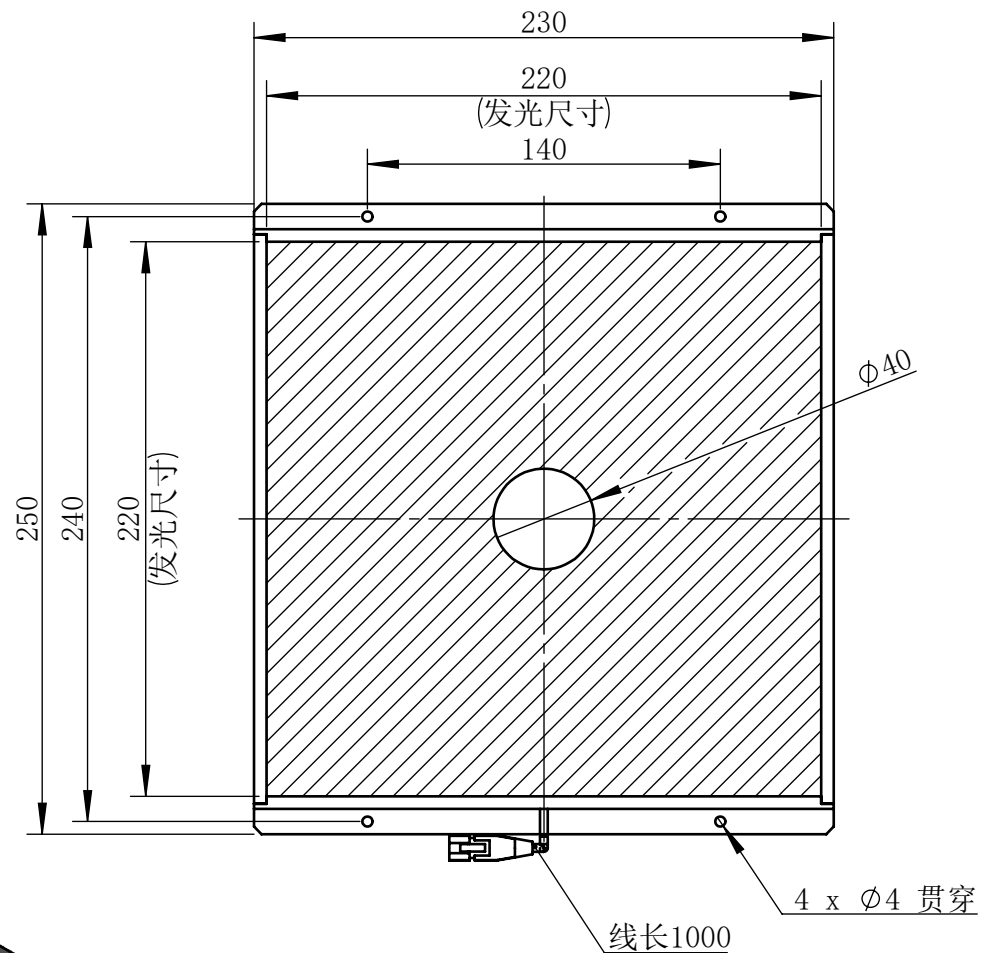

Color	Voltage	Power
White	24V	21W
Blue	24V	21W
Red	24V	16W
Weight	About 1.3kg	

视角	
未标注尺寸公差 按标准公差等级	IT13
设计	Timmy
审核	
图纸大小	A4
日期	2020/01/01

上海楷威光电科技有限公司
Shanghai K-WELL Photoelectric Technology Co., Ltd.

KW-BK220-D40

比例	1:3	第 张 共 张	版本	V2.0.1
----	-----	---------	----	--------

未经允许 严禁复制 Copyright (c) kwell-mv.com