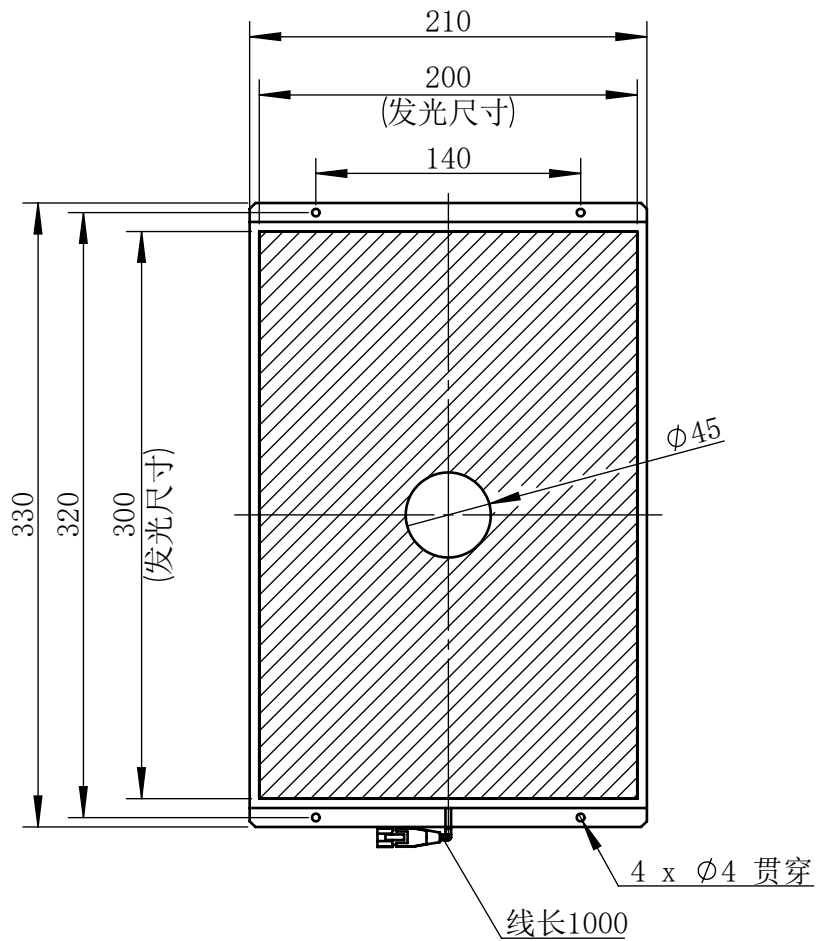

Color	Voltage	Power
White	24V	30W
Blue	24V	30W
Red	24V	20W
Weight	About 1.5kg	

视角		上海楷威光电科技有限公司 Shanghai K-WELL Photoelectric Technology Co.,Ltd.				
未标注尺寸公差 按标准公差等级	IT13	KW-BK200300-D45				
设计	Timmy					
审核		比例	1:4	第 张 共 张	版本	V2.0.1
图纸大小	A4	未经允许严禁复制 Copyright (c) kwell-mv.com				
日期	2020/01/01					