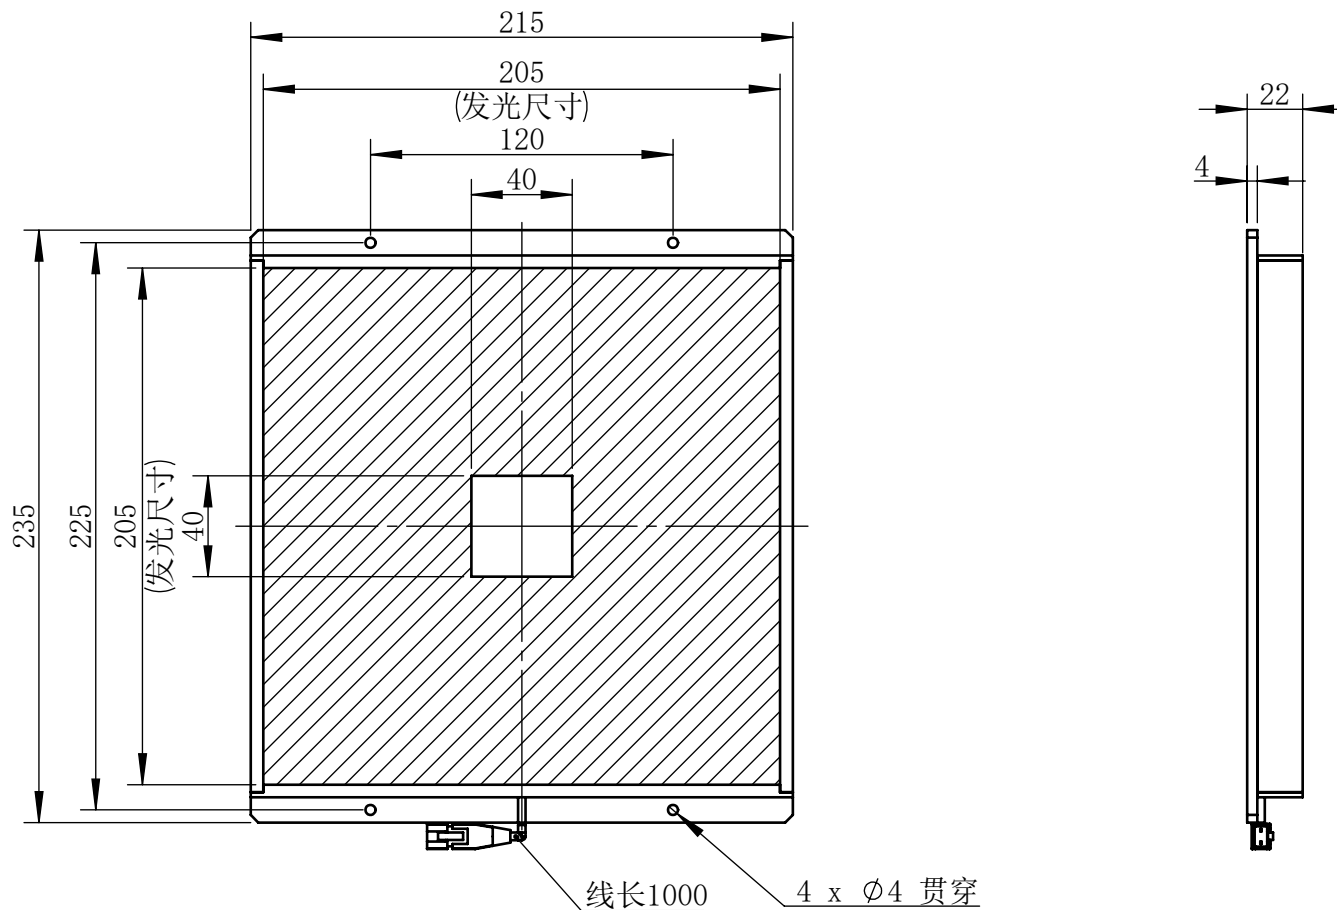

Color	Voltage	Power
White	24V	20W
Blue	24V	20W
Red	24V	15W
Weight	About 1.2kg	

视角		上海楷威光电科技有限公司 Shanghai K-WELL Photoelectric Technology Co.,Ltd.
未标注尺寸公差 按标准公差等级	IT13	
设计	Timmy	KW-BK200-F40
审核		
图纸大小	A4	比例 1:3   第 张 共 张   版本 V2.0.1
日期	2020/01/01	未经允许严禁复制 Copyright (c) kwell-mv.com