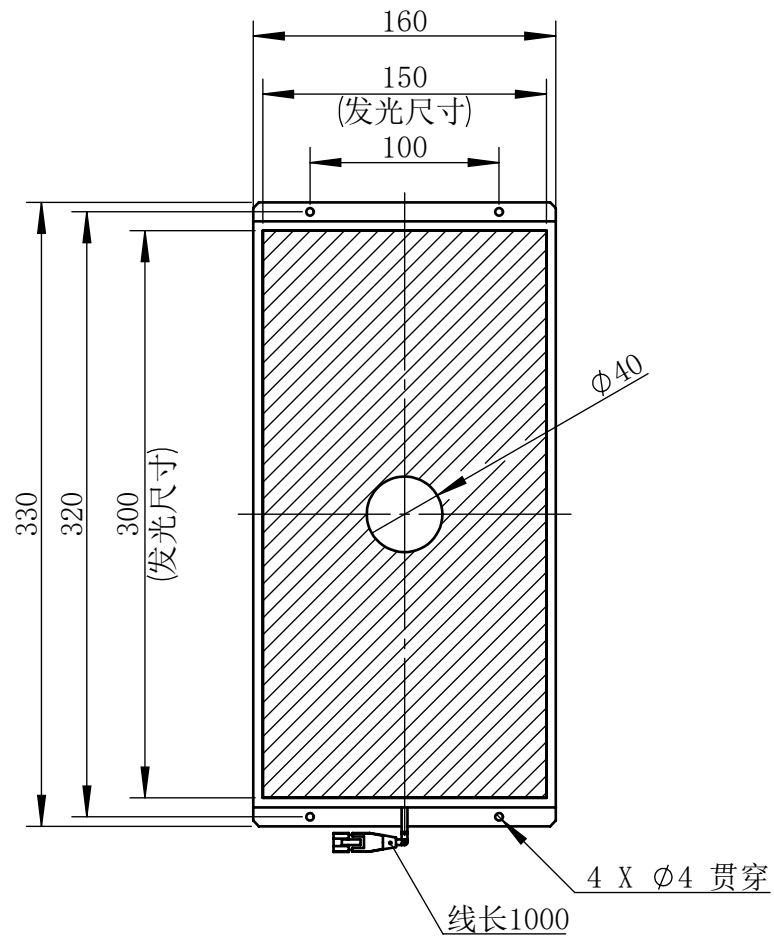

Color	Voltage	Power
White	24V	25W
Blue	24V	25W
Red	24V	20W
Weight	About 1.2kg	

视角		上海楷威光电科技有限公司 Shanghai K-WELL Photoelectric Technology Co.,Ltd.				
未标注尺寸公差 按标准公差等级	IT13	<h1>KW-BK150300-D40</h1>				
设计	Timmy					
审核		比例	1:4	第 张 共 张	版本	V2.0.1
图纸大小	A4	未经允许严禁复制 Copyright (c) kwell-mv.com				
日期	2020/01/01					