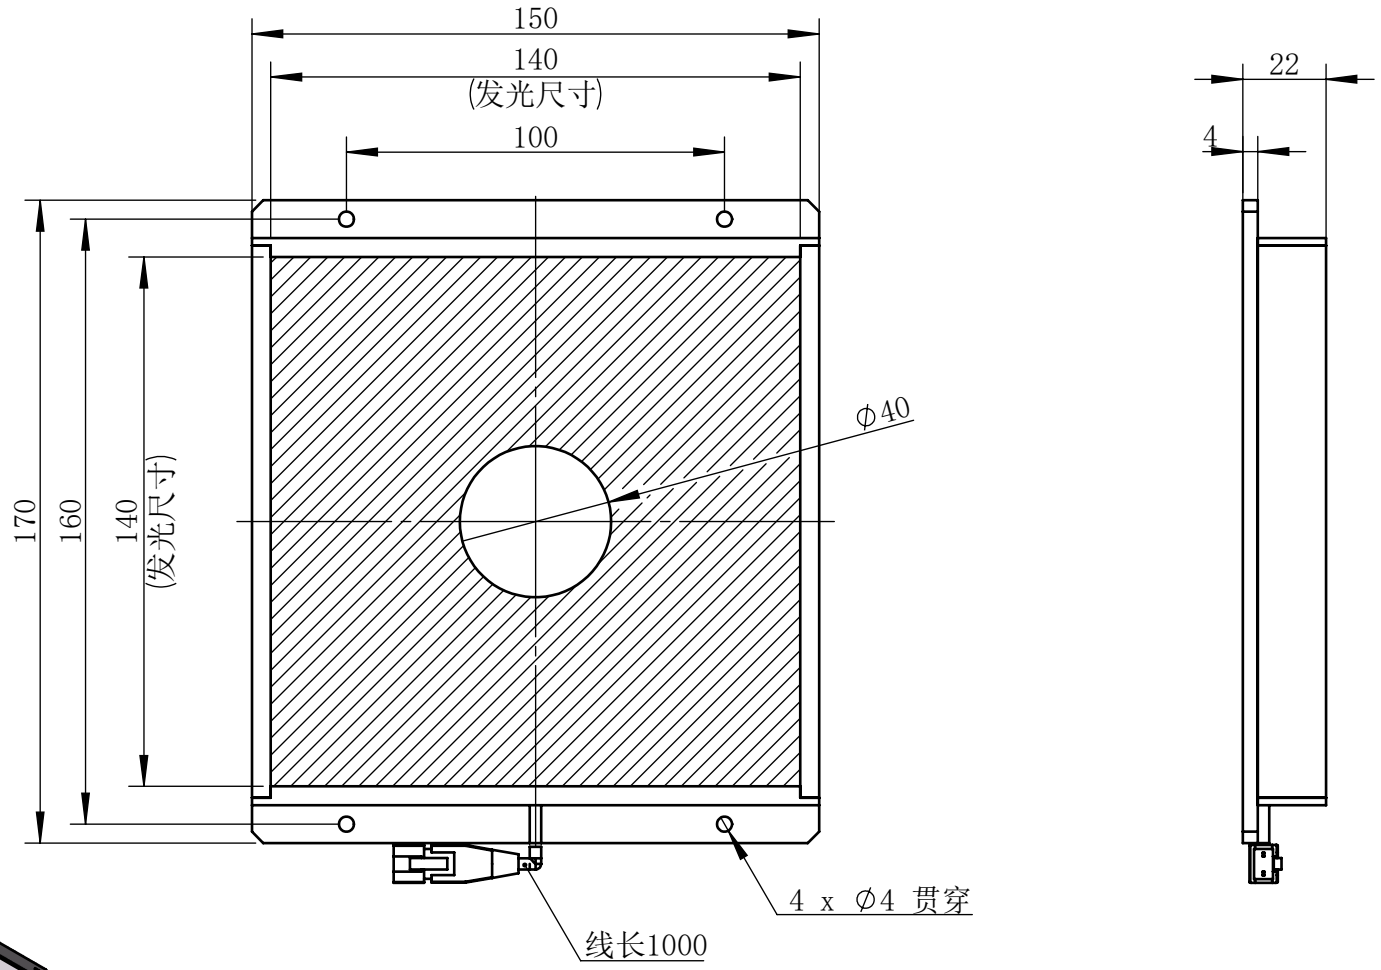

Color	Voltage	Power
White	24V	9.6W
Blue	24V	9.6W
Red	24V	8W
Weight	About 710g	

视角		上海楷威光电科技有限公司 Shanghai K-WELL Photoelectric Technology Co.,Ltd.				
未标注尺寸公差 按标准公差等级	IT13	KW-BK140-D40				
设计	Timmy					
审核		比例	1:2	第 张 共 张	版本	V2.0.1
图纸大小	A4	未经允许严禁复制 Copyright (c) kwell-mv.com				
日期	2020/01/01					