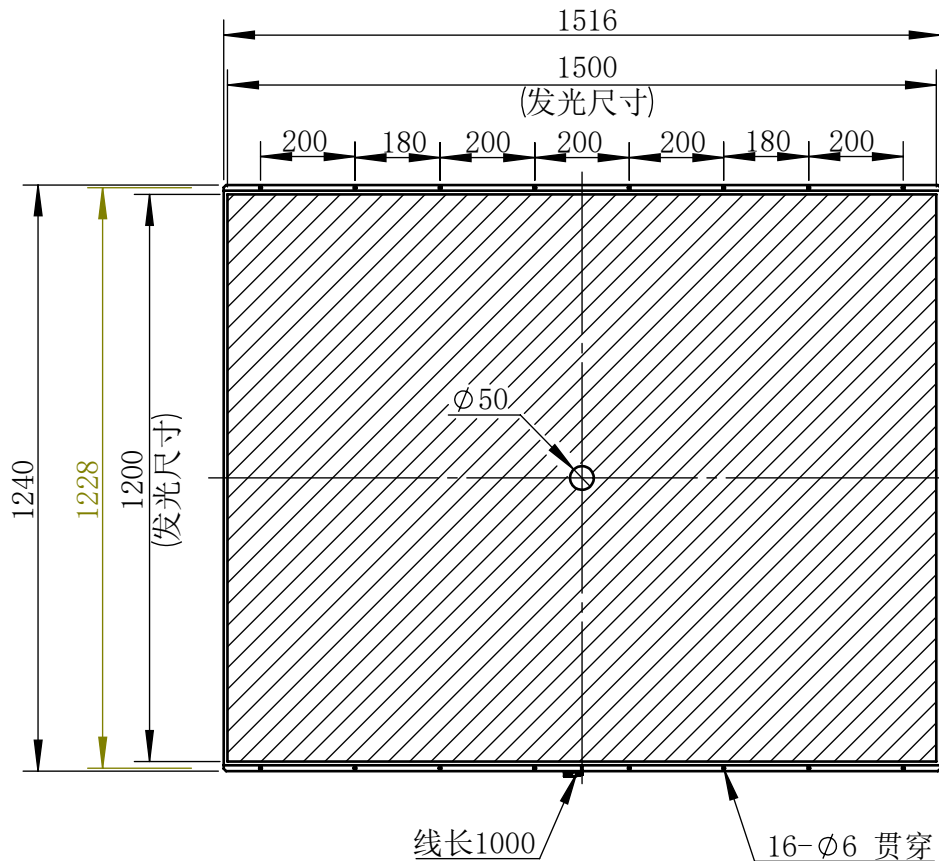

Color	Voltage	Power
White	24V	
Blue	24V	
Red	24V	
Weight	About	

视角		上海楷威光电科技有限公司 Shanghai K-WELL Photoelectric Technology Co.,Ltd.				
未标注尺寸公差按标准公差等级	IT13					
设计	Huang	KW-BK12001500-D50				
审核						
图纸大小	A4	比例	1:16	第 张 共 张	版本	V2.0.1
日期	2025/01/10	未经允许严禁复制 Copyright (c) kwell-mv.com				