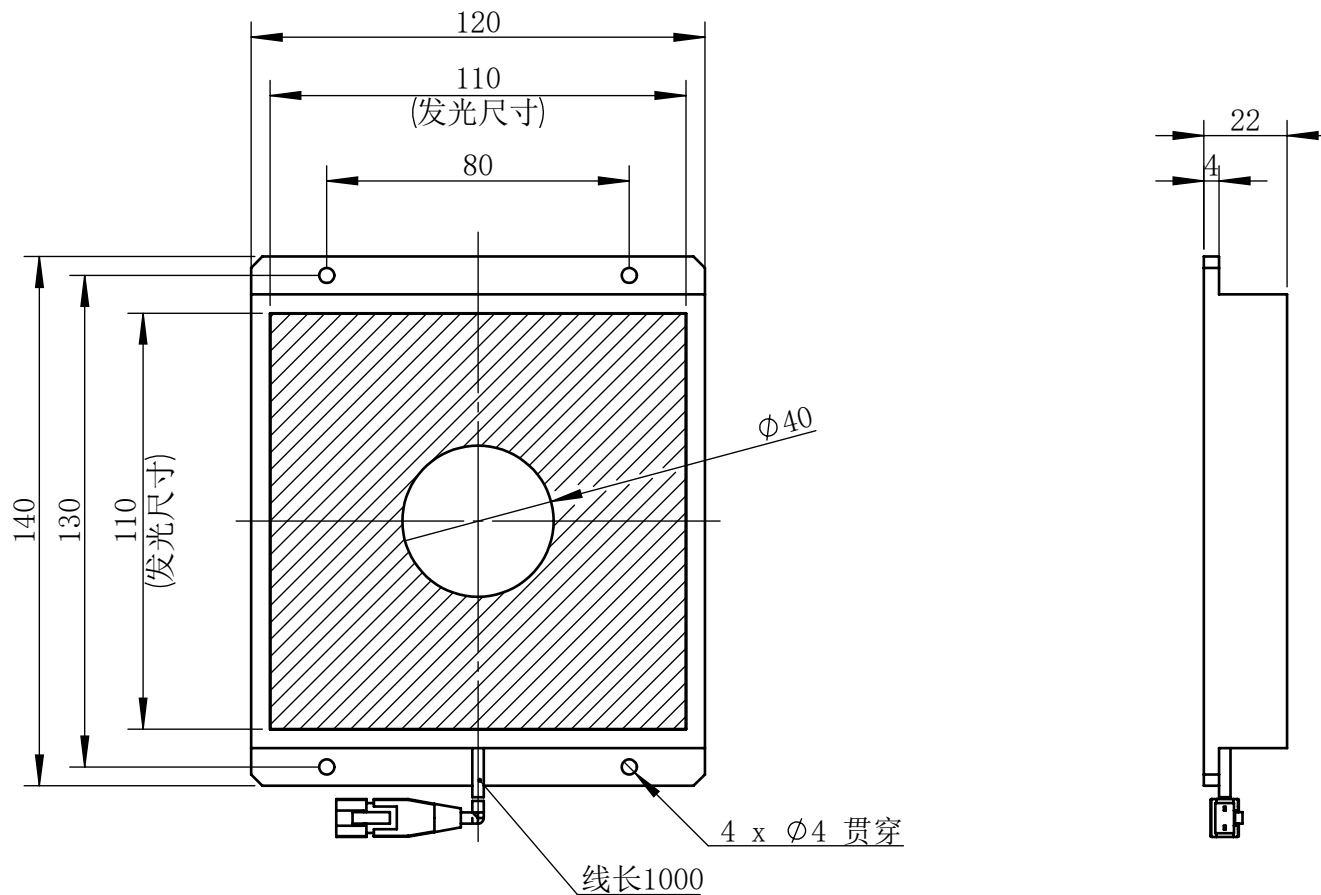

Color	Voltage	Power
White	24V	6W
Blue	24V	6W
Red	24V	4.8W
Weight	About 430g	

视角		上海楷威光电科技有限公司 Shanghai K-WELL Photoelectric Technology Co.,Ltd.				
未标注尺寸公差 按标准公差等级	IT13	KW-BK110-D40				
设计	Timmy					
审核		比例	1:2	第 张 共 张	版本	V2.0.1
图纸大小	A4	未经允许严禁复制 Copyright (c) kwell-mv.com				
日期	2020/01/01					