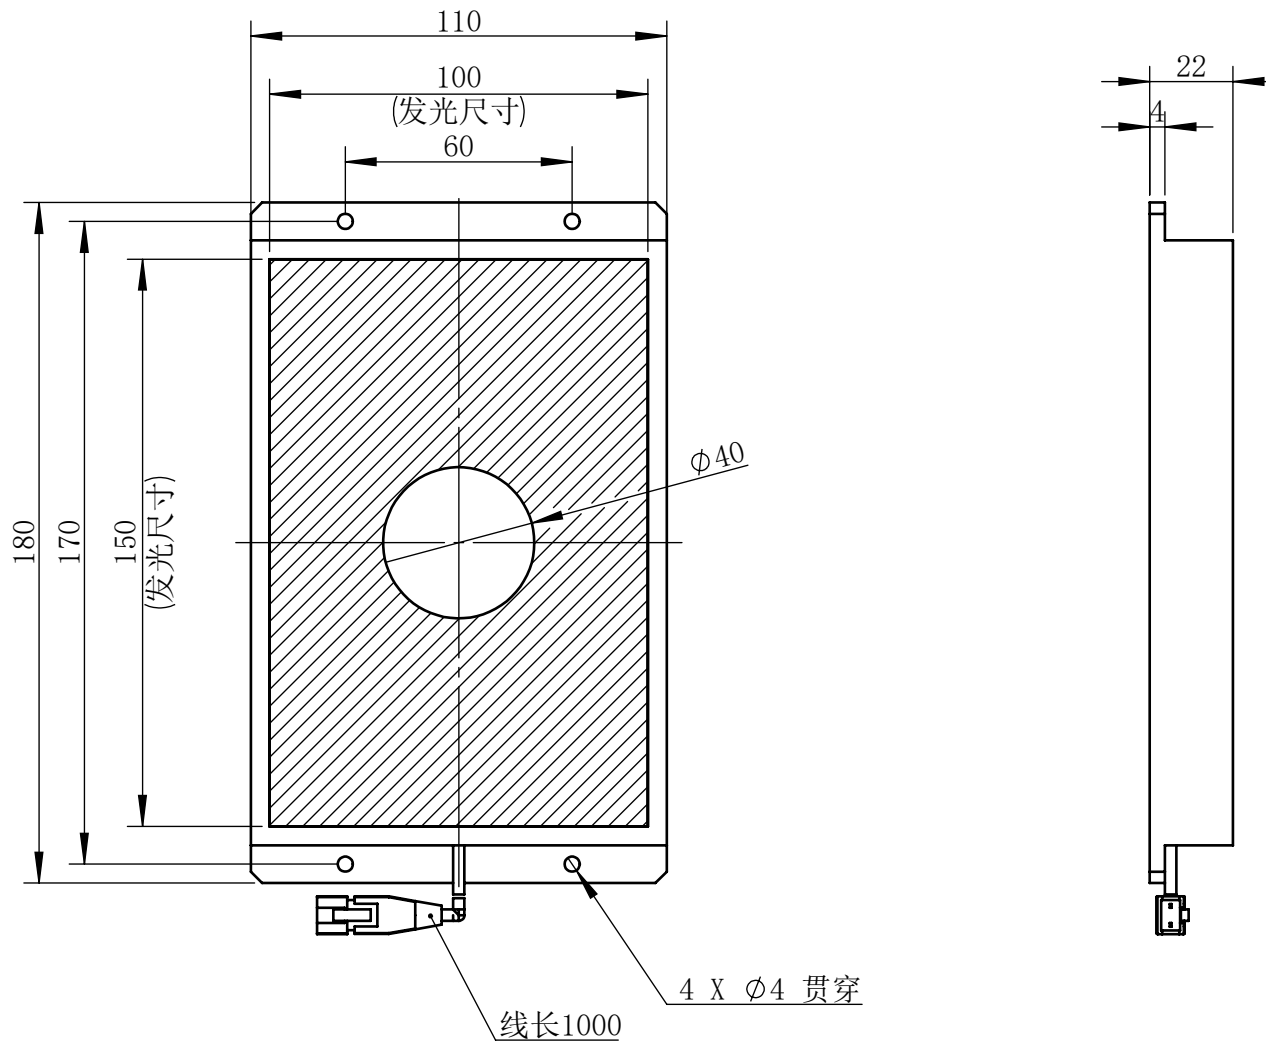

| Color | Voltage | Power |
|--------|------------|-------|
| White | 24V | 7.2W |
| Blue | 24V | 7.2W |
| Red | 24V | 6W |
| Weight | About 550g | |

| | | | | | | |
|--------------------|------------|---|-----|---------|----|--------|
| 视角 | | 上海楷威光电科技有限公司 Shanghai K-WELL Photoelectric Technology Co.,Ltd. | | | | |
| 未标注尺寸公差 按标准公差等级 | IT13 | KW-BK100150-D40 | | | | |
| 设计 | Timmy | | | | | |
| 审核 | | 比例 | 1:2 | 第 张 共 张 | 版本 | V2.0.1 |
| 图纸大小 | A4 | 未经允许严禁复制 Copyright (c) kwell-mv.com | | | | |
| 日期 | 2020/01/01 | | | | | |