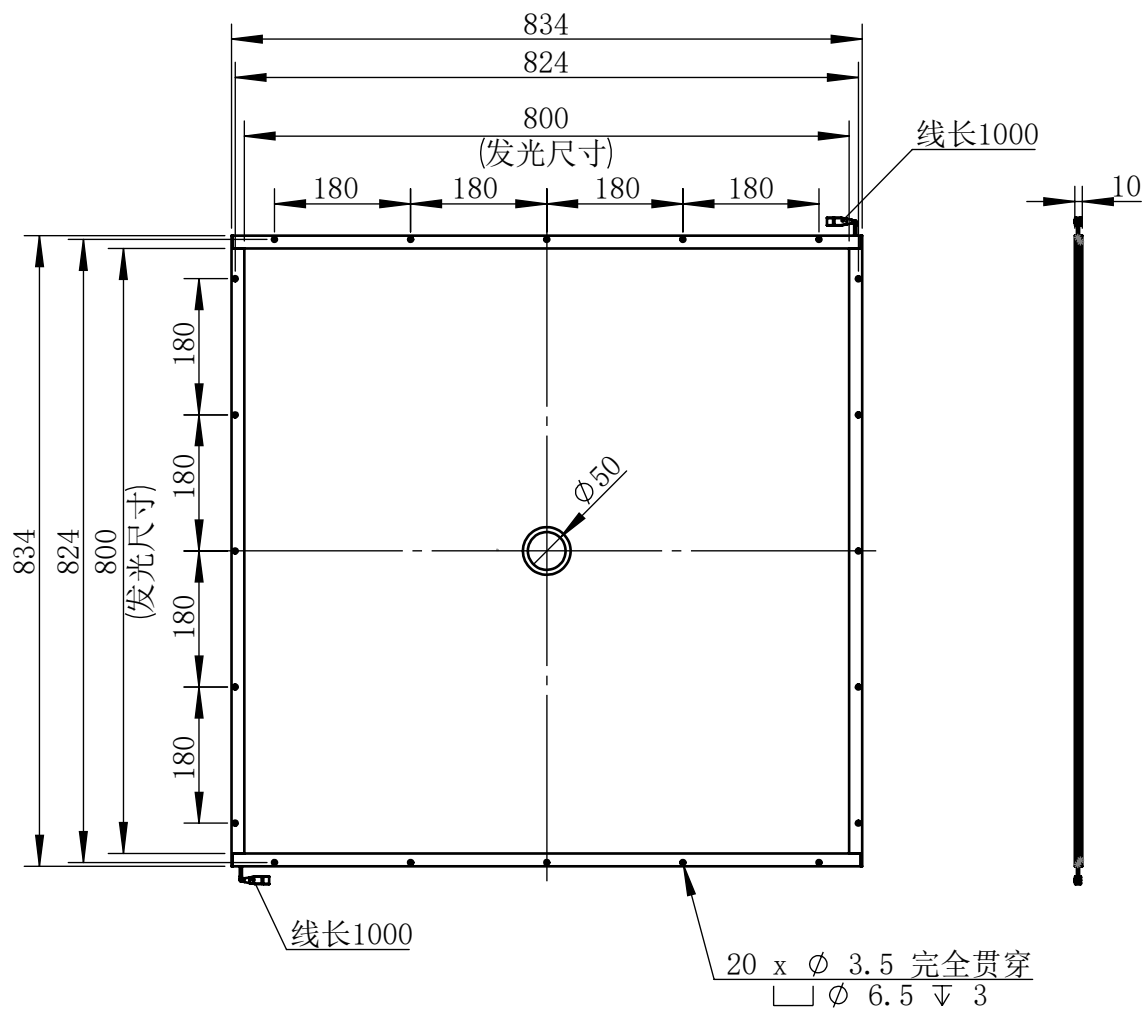

Color	Voltage	Power
White	24V	
Blue	24V	
Red	24V	
Weight	About	

视角		上海楷威光电科技有限公司 Shanghai K-WELL Photoelectric Technology Co.,Ltd.
未标注尺寸公差按标准公差等级	IT13	
设计	HUANG	KW-BDK800-D50
审核		
图纸大小	A4	比例 1:10 第 张 共 张 版本 V2.0.1
日期	2026/02/25	未经允许严禁复制 Copyright (c) kwell-mv.com