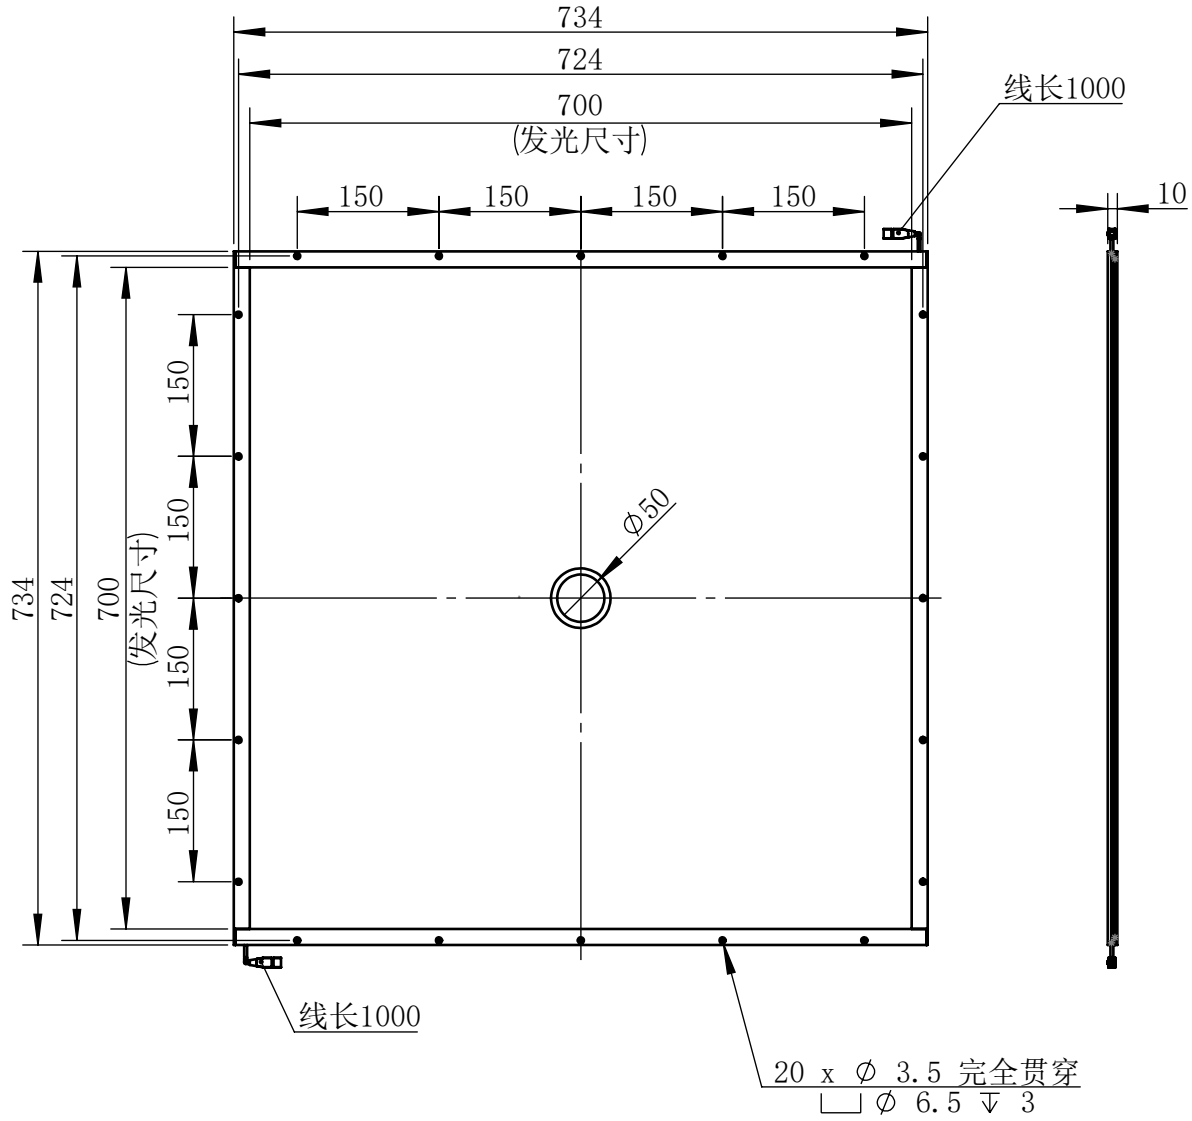

Color	Voltage	Power
White	24V	
Blue	24V	
Red	24V	
Weight	About	

视角	
未标注尺寸公差按标准公差等级	IT13
设计	HUANG
审核	
图纸大小	A4
日期	2026/02/25

上海楷威光电科技有限公司
Shanghai K-WELL Photoelectric Technology Co.,Ltd.

KW-BDK700-D50

比例	1:8	第 张 共 张	版本	V2.0.1
----	-----	---------	----	--------