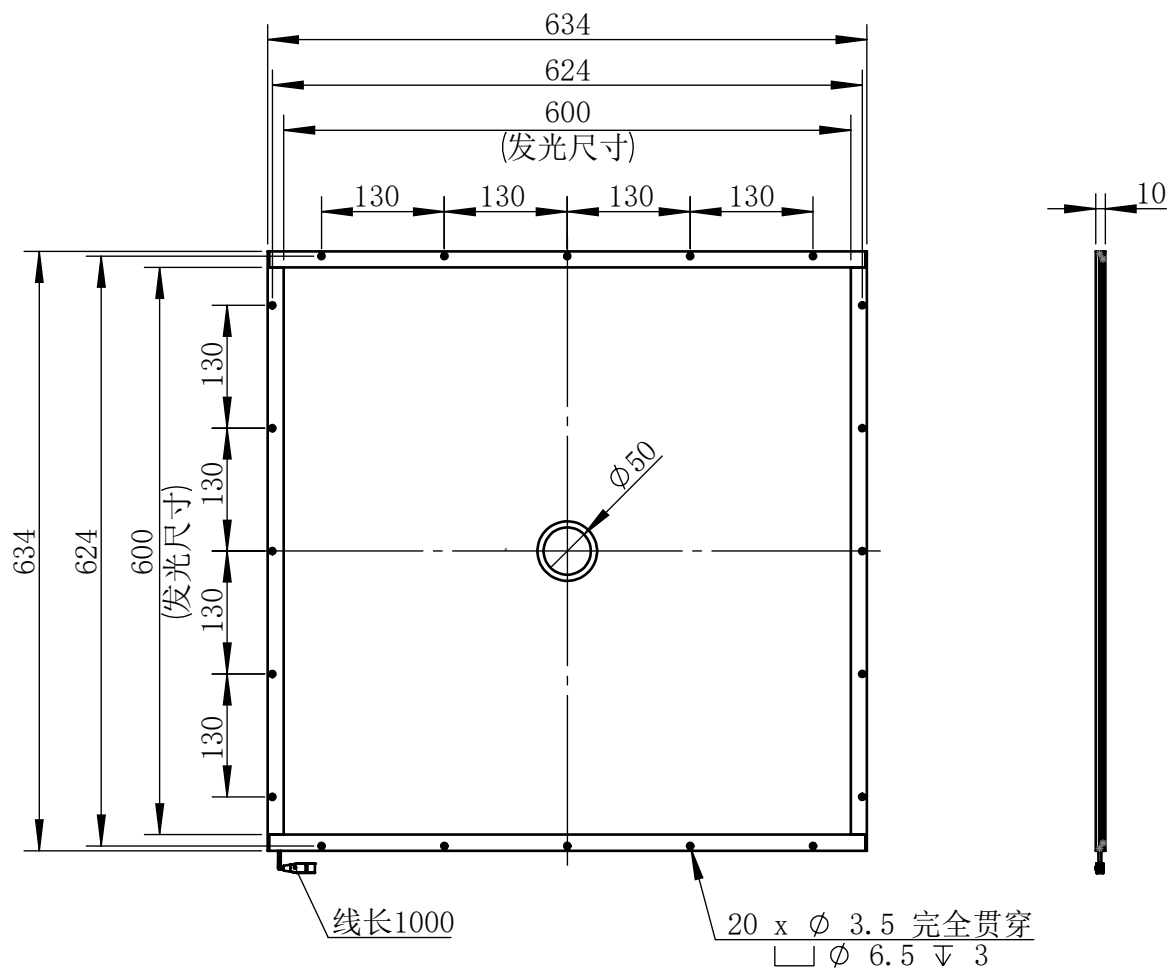

Color	Voltage	Power
White	24V	
Blue	24V	
Red	24V	
Weight	About	

视角		上海楷威光电科技有限公司 Shanghai K-WELL Photoelectric Technology Co.,Ltd.				
未标注尺寸公差 按标准公差等级	IT13	KW-BDK600-D50				
设计	HUANG					
审核		比例	1:8	第 张 共 张	版本	V2.0.1
图纸大小	A4	未经允许严禁复制 Copyright (c) kwell-mv.com				
日期	2026/02/25					