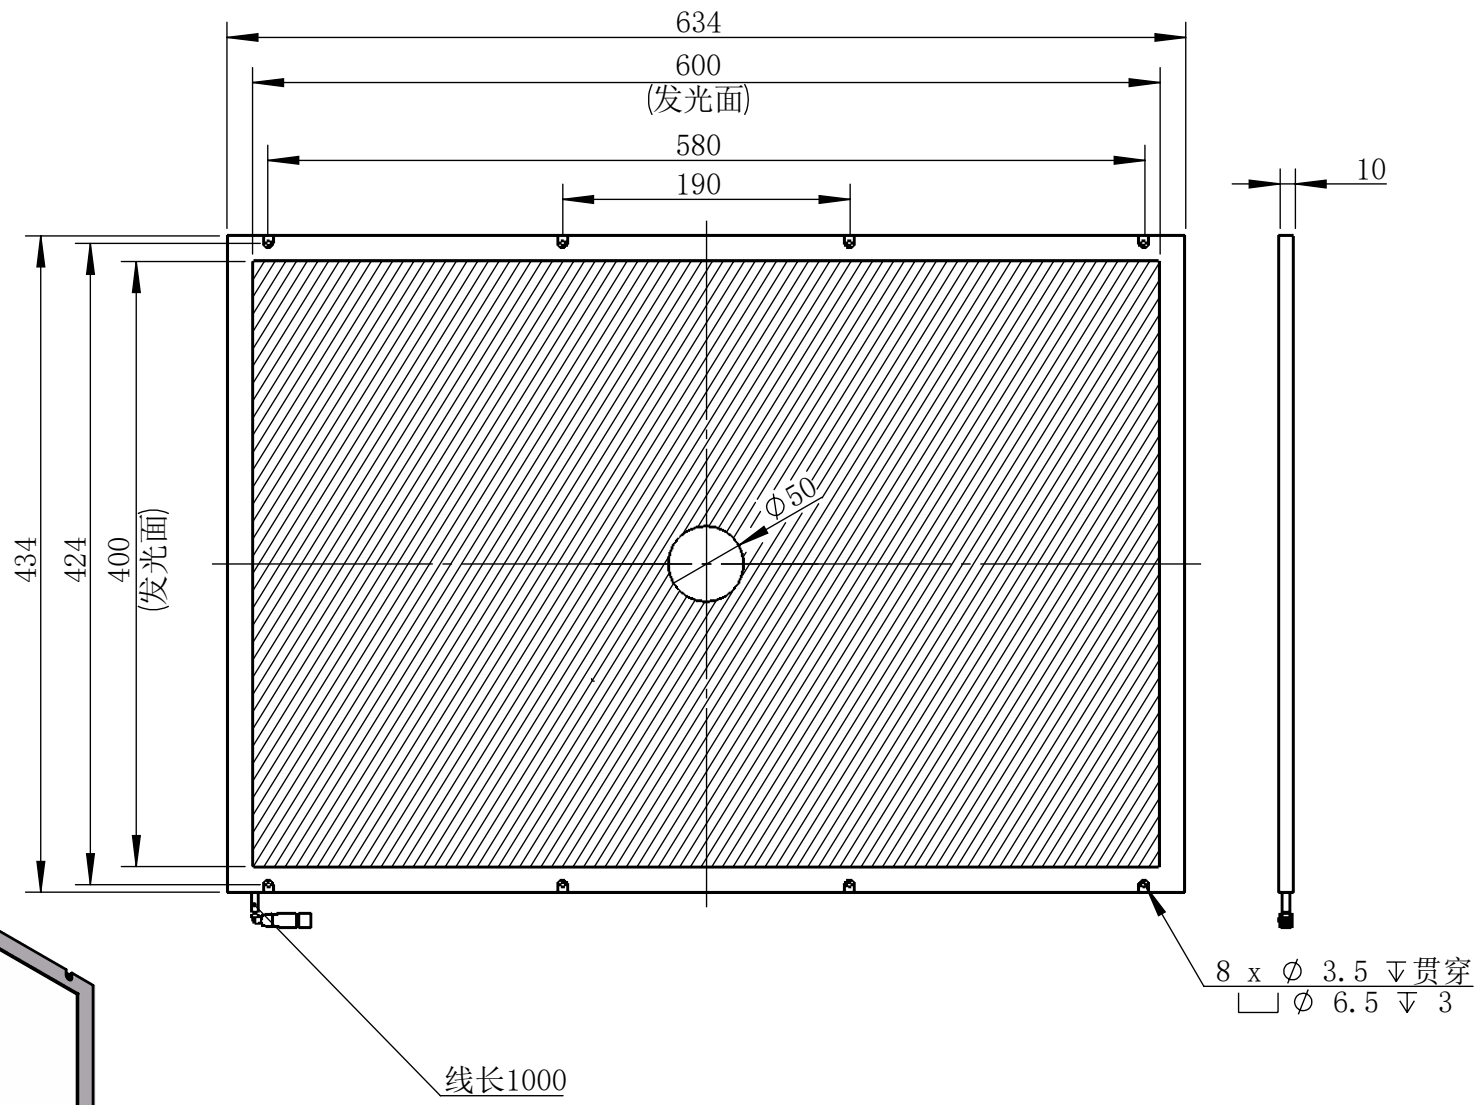

Color	Voltage	Power
White	24V	
Blue	24V	
Red	24V	
Weight	About	

线长1000

视角		上海楷威光电科技有限公司 Shanghai K-WELL Photoelectric Technology Co., Ltd.				
未标注尺寸公差 按标准公差等级	IT13	KW-BDK400600-D50				
设计	HUANG					
审核		比例	1:5	第 张 共 张	版本	V2.0.1
图纸大小	A4	未经允许严禁复制 Copyright (c) kwell-mv.com				
日期	2025/09/28					