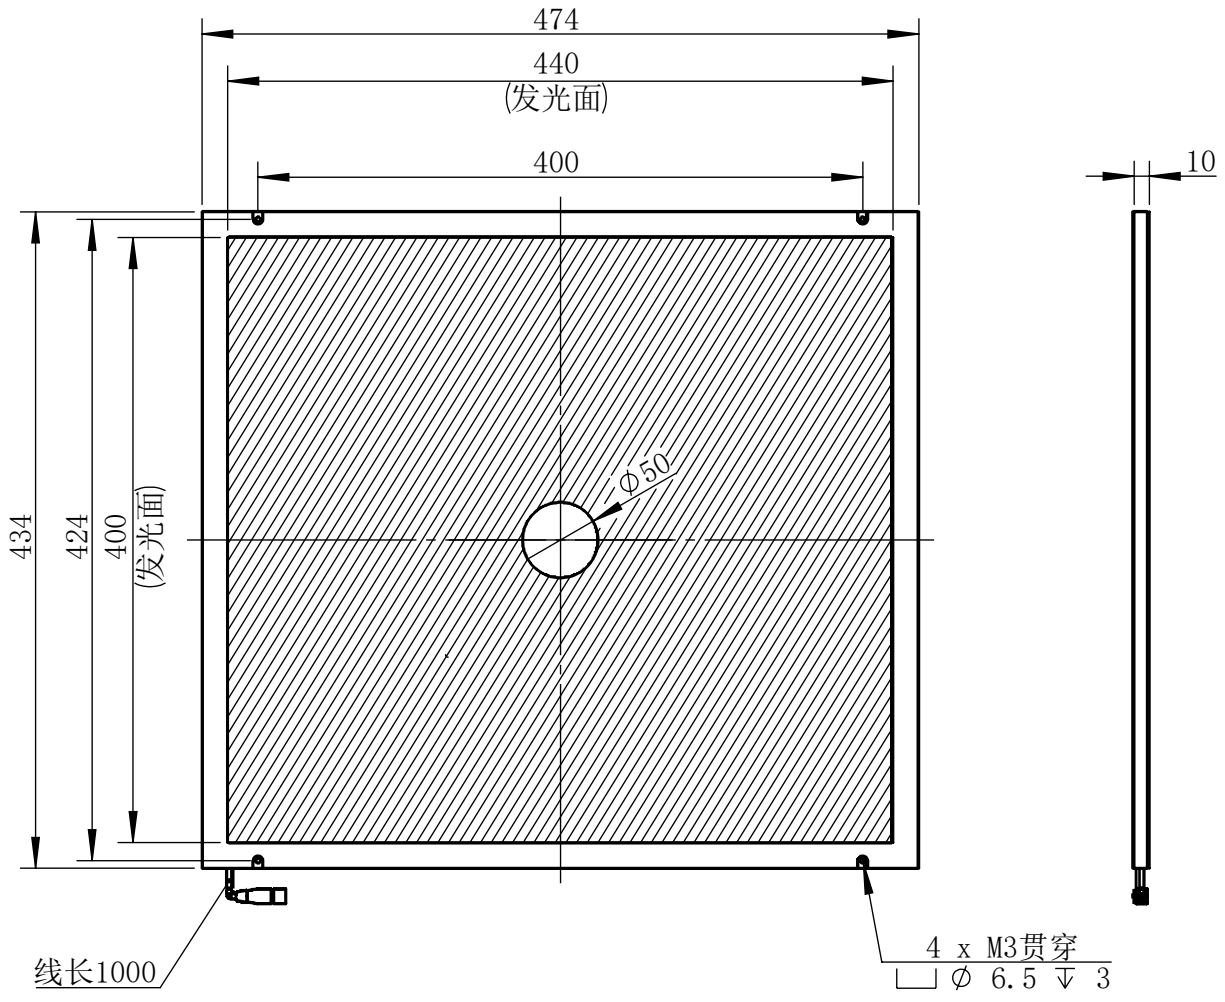

Color	Voltage	Power
White	24V	
Blue	24V	
Red	24V	
Weight	About	

视角	
未标注尺寸公差按标准公差等级	IT13
设计	HUANG
审核	
图纸大小	A4
日期	2025/10/20

上海楷威光电科技有限公司
Shanghai K-WELL Photoelectric Technology Co., Ltd.

KW-BDK400440-D50

比例	1:5	第 张 共 张	版本	V2.0.1
----	-----	---------	----	--------

未经允许严禁复制 Copyright (c) kwell-mv.com