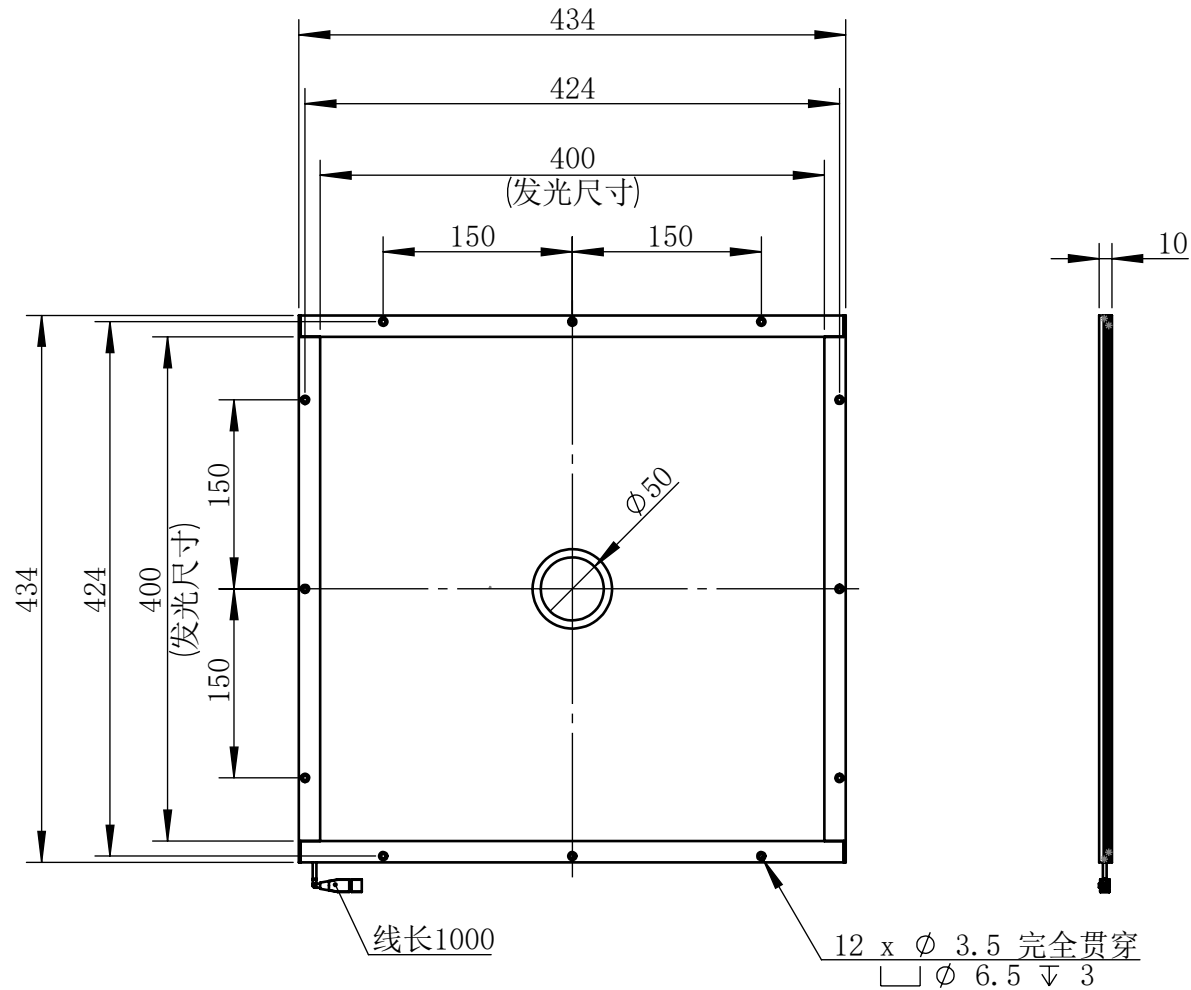

Color	Voltage	Power
White	24V	
Blue	24V	
Red	24V	
Weight	About	

视角		上海楷威光电科技有限公司 Shanghai K-WELL Photoelectric Technology Co.,Ltd.				
未标注尺寸公差 按标准公差等级	IT13	KW-BDK400-D50				
设计	HUANG					
审核		比例	1:6	第 张 共 张	版本	V2.0.1
图纸大小	A4	未经允许严禁复制 Copyright (c) kwell-mv.com				
日期	2026/02/25					