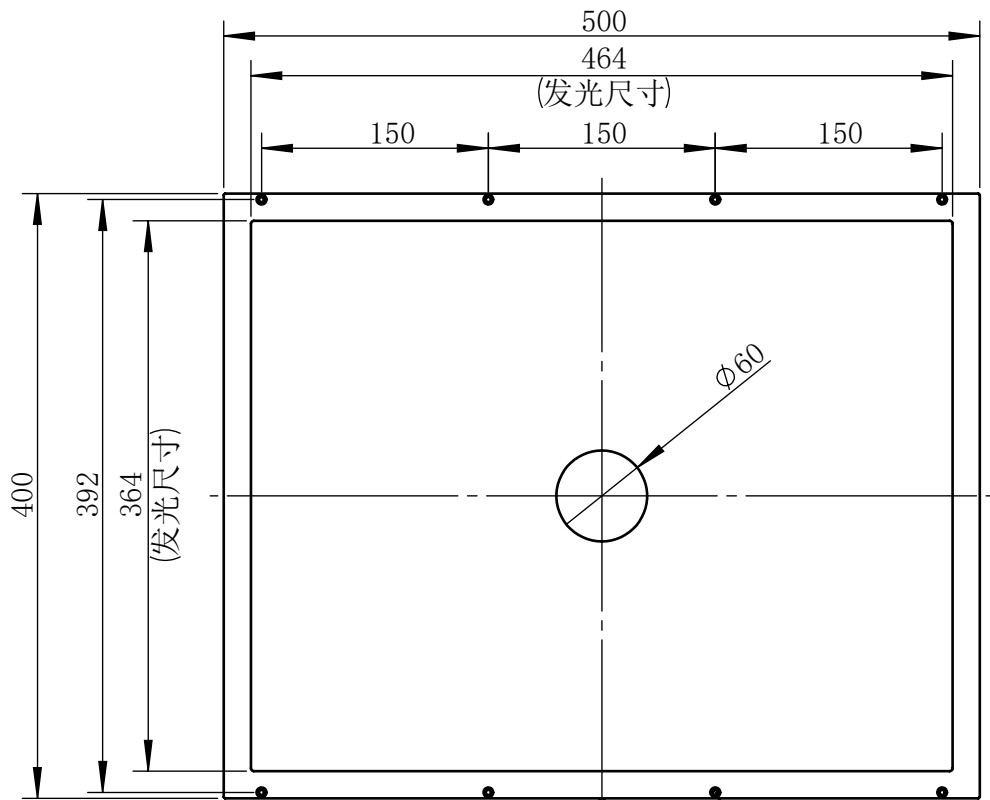

Color	Voltage	Power
White	24V	
Blue	24V	
Red	24V	
Weight	About	

线长1000

8 x $\phi 3.4$ 完全贯穿
 $\square \phi 6.5 \nabla 3.5$

视角	
未标注尺寸公差按标准公差等级	IT13
设计	HUANG
审核	
图纸大小	A4
日期	2025/03/07

上海楷威光电科技有限公司
 Shanghai K-WELL Photoelectric Technology Co.,Ltd.

KW-BDK364464-D60

比例	1:5	第 张 共 张	版本	V2.0.1
----	-----	---------	----	--------

未经允许严禁复制 Copyright (c) kwell-mv.com