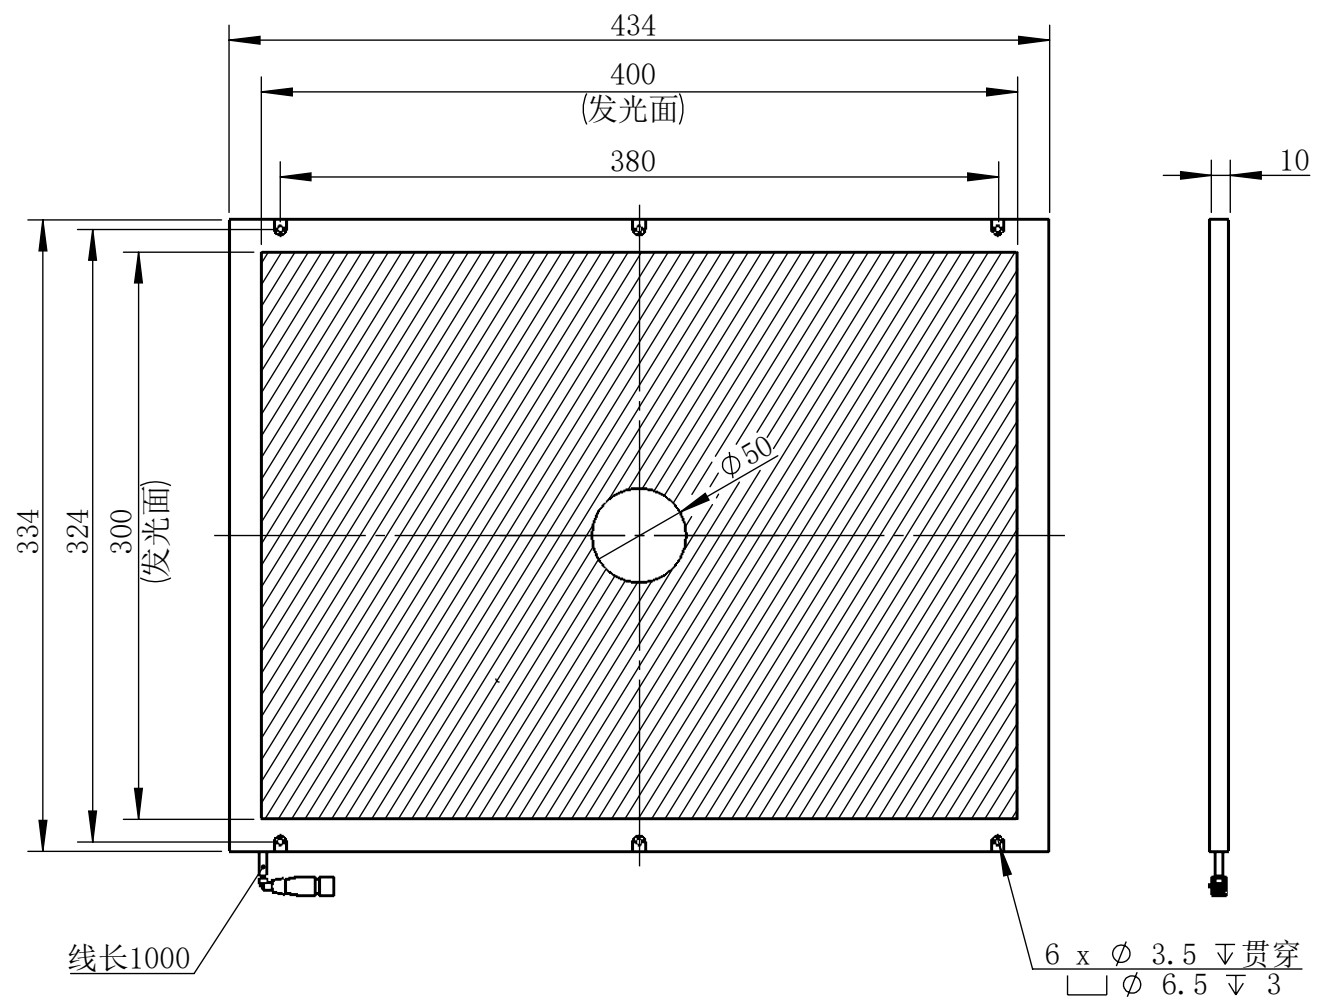

Color	Voltage	Power
White	24V	
Blue	24V	
Red	24V	
Weight	About	

视角		上海楷威光电科技有限公司 Shanghai K-WELL Photoelectric Technology Co., Ltd.			
未标注尺寸公差 按标准公差等级	IT13	KW-BDK300400-D50			
设计	HUANG				
审核		比例	1:4	第 张 共 张	版本
图纸大小	A4	V2.0.1			
日期	2025/09/28	未经允许严禁复制 Copyright (c) kwell-mv.com			