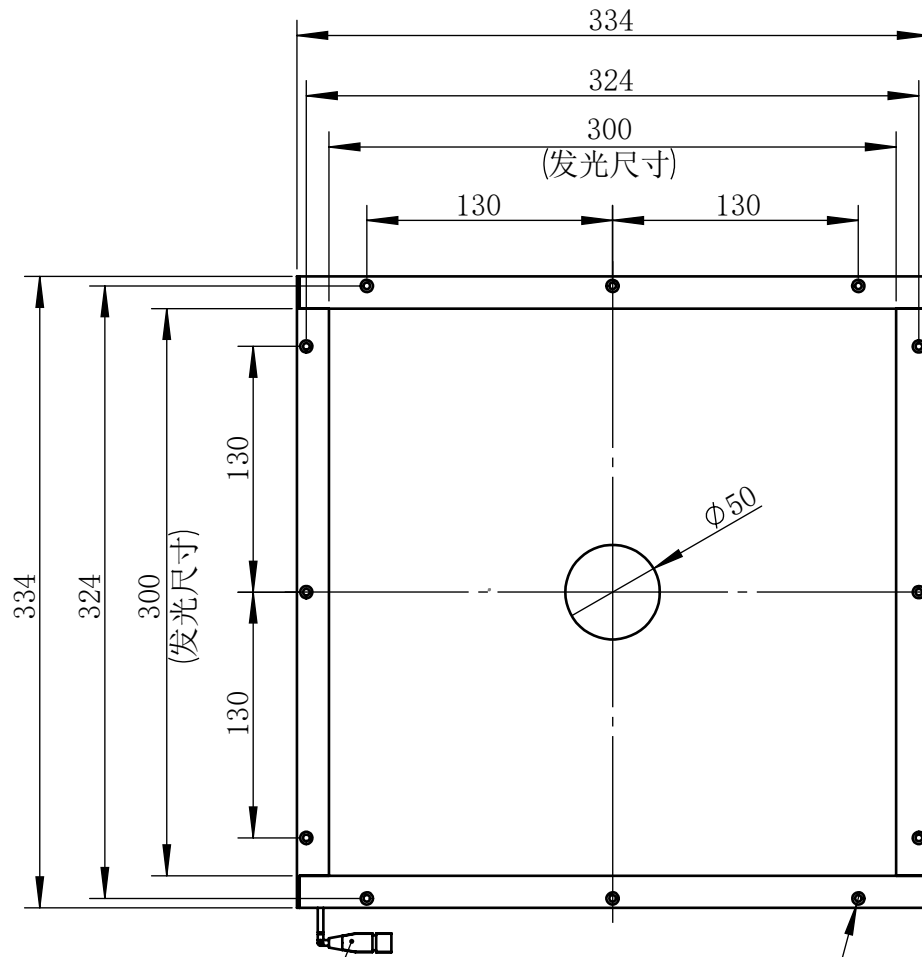

Color	Voltage	Power
White	24V	
Blue	24V	
Red	24V	
Weight	About	

线长1000

12 x $\Phi 3.5$ 完全贯穿
 $\square \Phi 6.5 \nabla 3$

视角	
未标注尺寸公差按标准公差等级	IT13
设计	HUANG
审核	
图纸大小	A4
日期	2026/02/25

上海楷威光电科技有限公司
 Shanghai K-WELL Photoelectric Technology Co.,Ltd.

KW-BDK300-D50

比例	1:4	第 张 共 张	版本	V2.0.1
----	-----	---------	----	--------

未经允许严禁复制 Copyright (c) kwell-mv.com