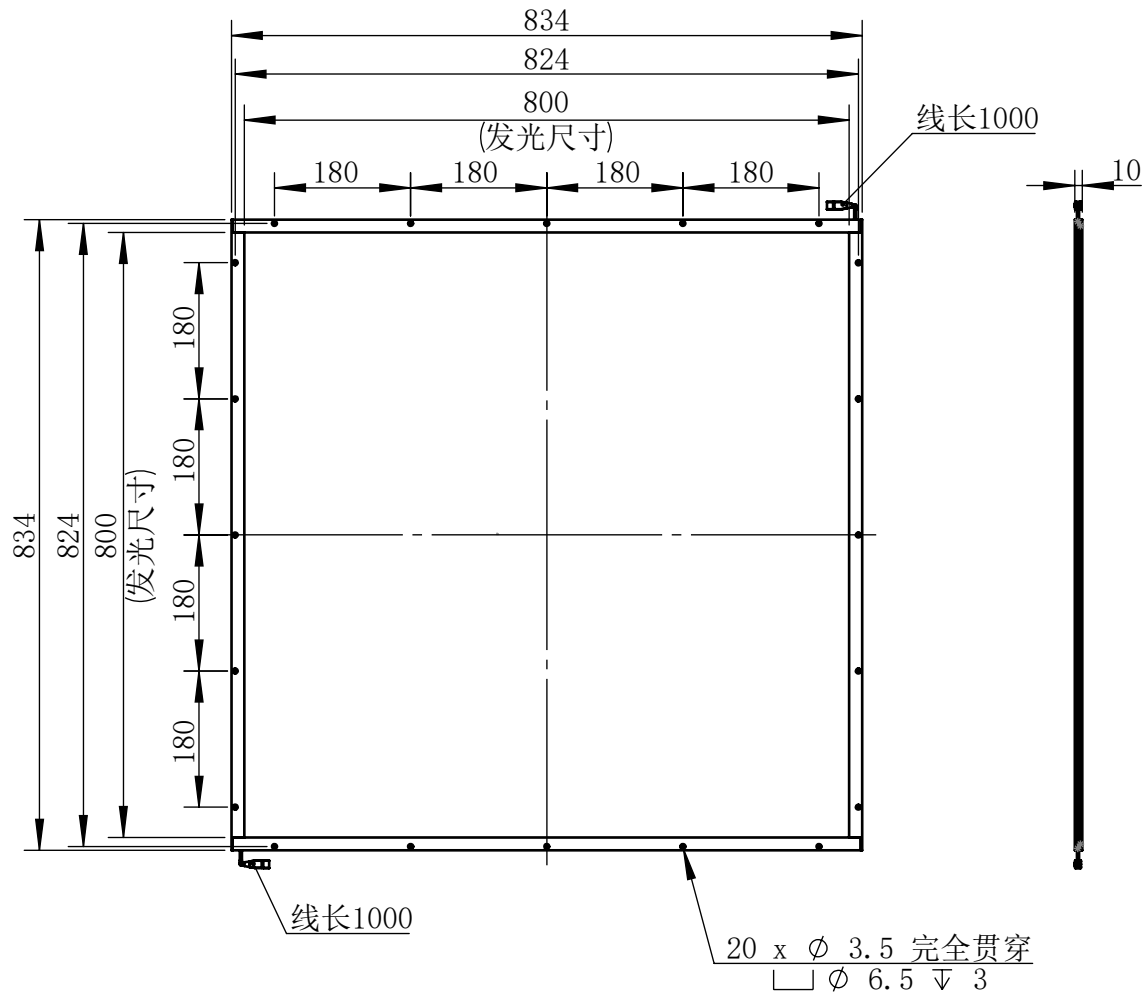

Color	Voltage	Power
White	24V	
Blue	24V	
Red	24V	
Weight	About	

视角		上海楷威光电科技有限公司 Shanghai K-WELL Photoelectric Technology Co.,Ltd.				
未标注尺寸公差按标准公差等级	IT13	KW-BD800				
设计	HUANG					
审核		比例	1:10	第 张 共 张	版本	V2.0.1
图纸大小	A4	未经允许严禁复制 Copyright (c) kwell-mv.com				
日期	2026/02/25					