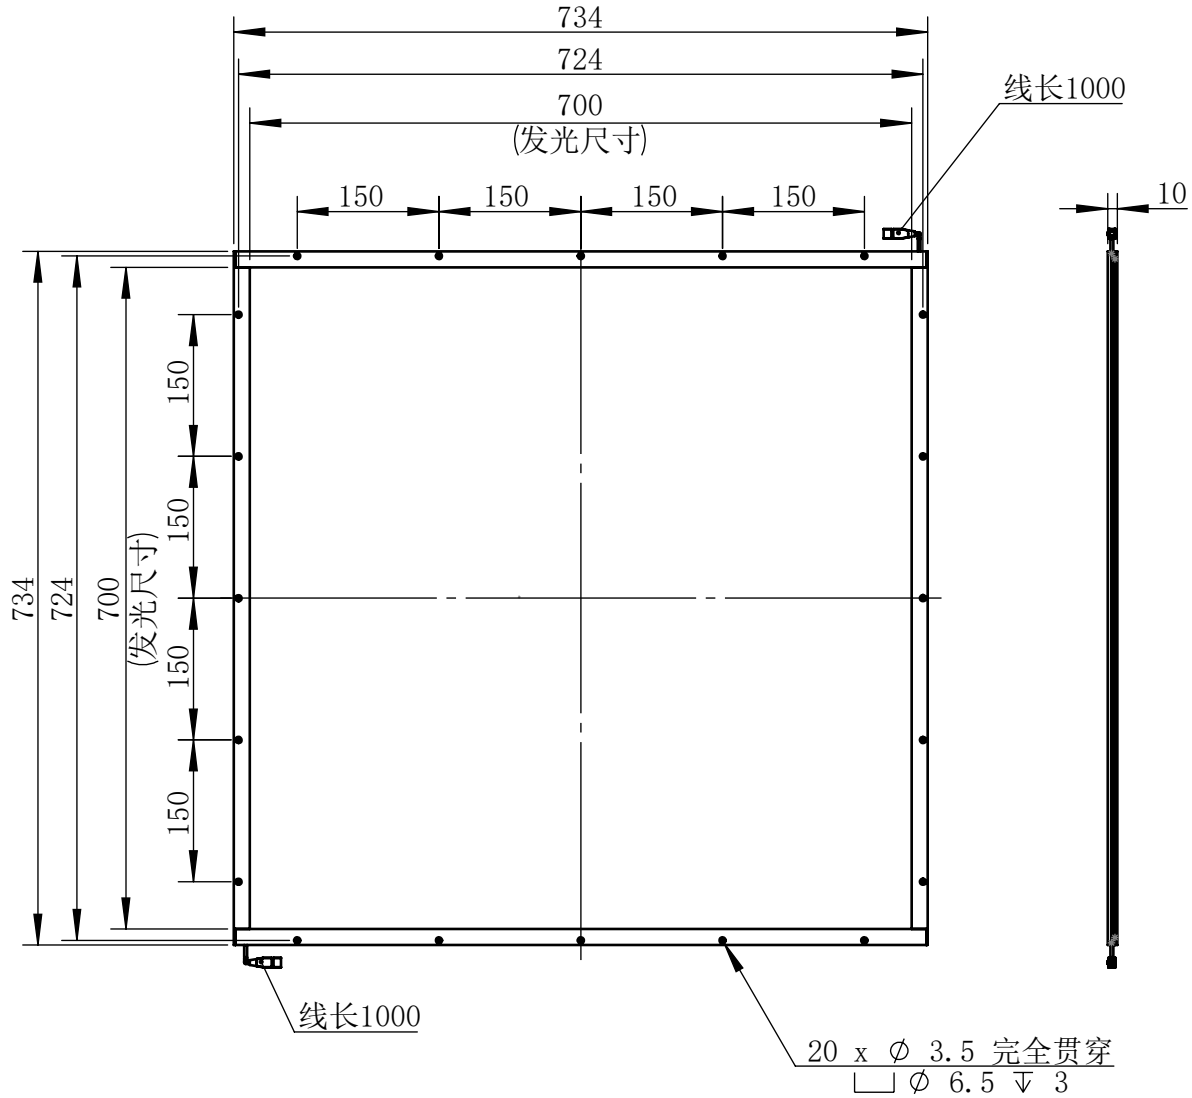

Color	Voltage	Power
White	24V	
Blue	24V	
Red	24V	
Weight	About	

视角	
未标注尺寸公差按标准公差等级	IT13
设计	HUANG
审核	
图纸大小	A4
日期	2026/02/25

上海楷威光电科技有限公司
Shanghai K-WELL Photoelectric Technology Co.,Ltd.

KW-BD700

比例	1:8	第 张 共 张	版本	V2.0.1
----	-----	---------	----	--------