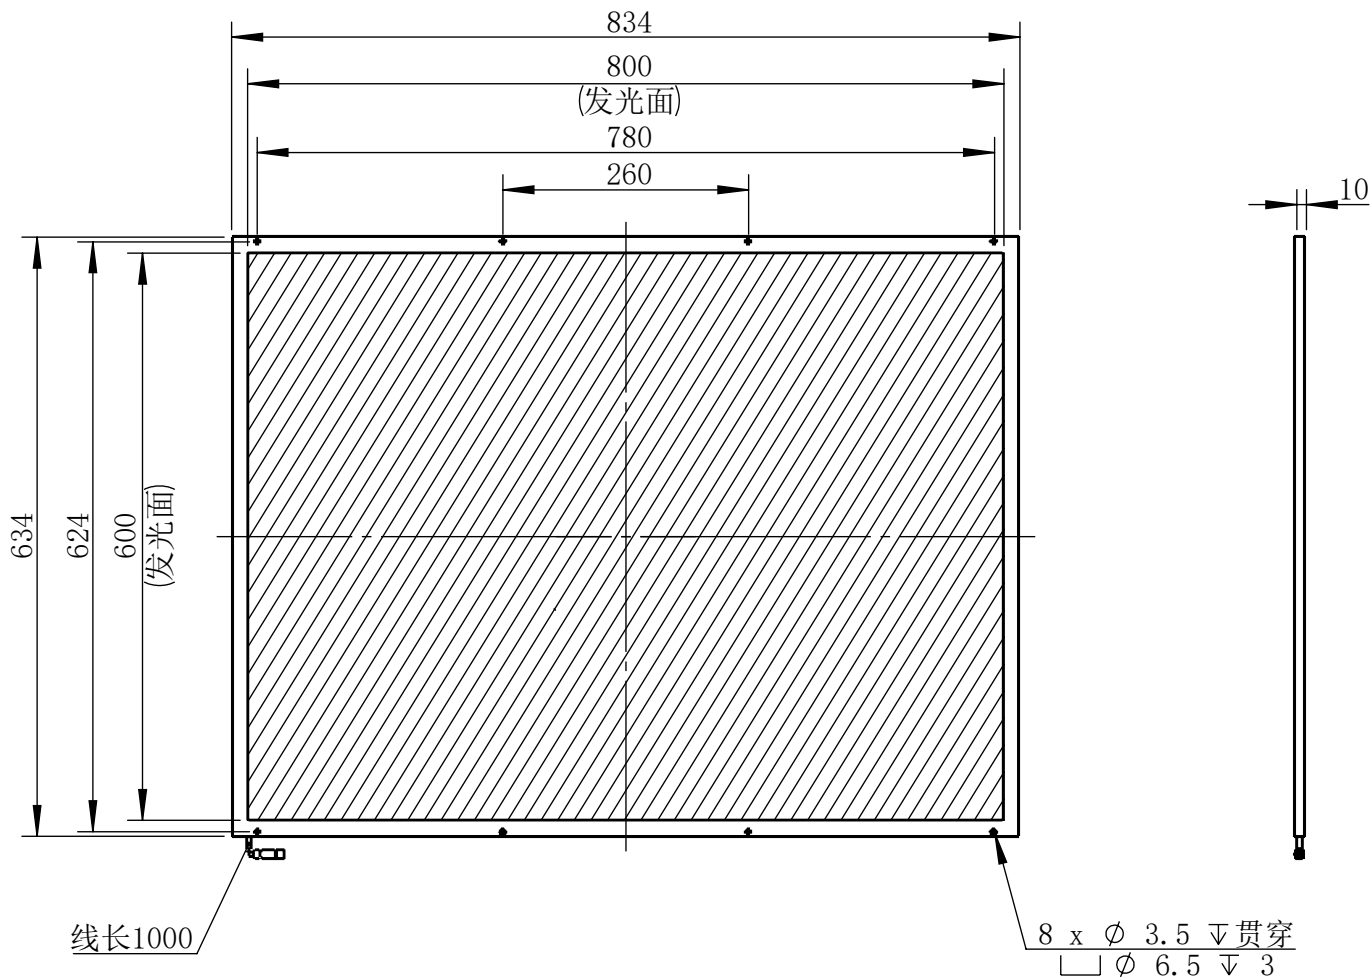

Color	Voltage	Power
White	24V	
Blue	24V	
Red	24V	
Weight	About	

视角		上海楷威光电科技有限公司 Shanghai K-WELL Photoelectric Technology Co., Ltd.			
未标注尺寸公差按标准公差等级	IT13	KW-BD600800			
设计	HUANG				
审核					
图纸大小	A4	比例	1:8	第 张 共 张	版本 V2.0.1
日期	2025/11/03	未经允许严禁复制 Copyright (c) kwell-mv.com			