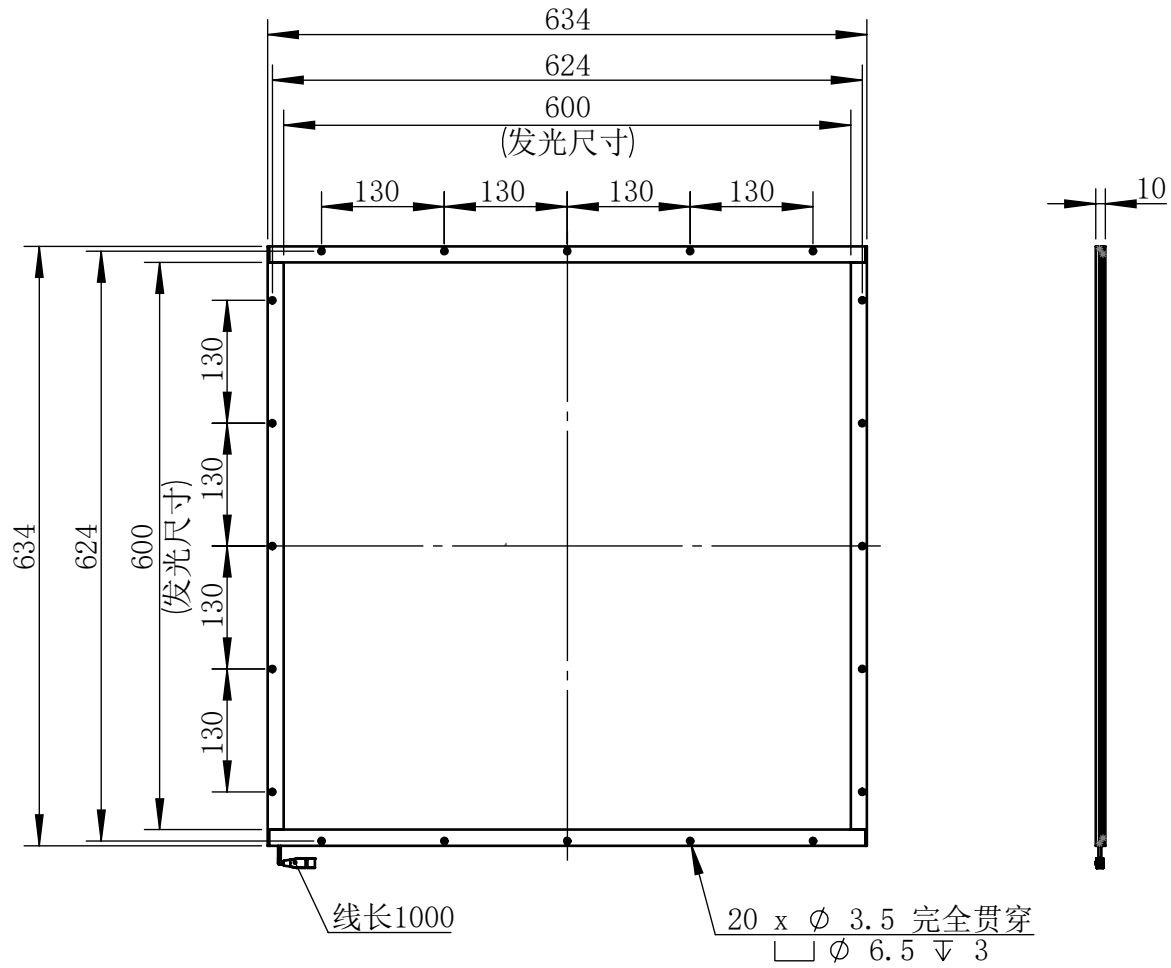

Color	Voltage	Power
White	24V	
Blue	24V	
Red	24V	
Weight	About	

视角		上海楷威光电科技有限公司 Shanghai K-WELL Photoelectric Technology Co.,Ltd.				
未标注尺寸公差 按标准公差等级	IT13	KW-BD600				
设计	HUANG					
审核		比例	1:8	第 张 共 张	版本	V2.0.1
图纸大小	A4	未经允许严禁复制 Copyright (c) kwell-mv.com				
日期	2026/02/25					