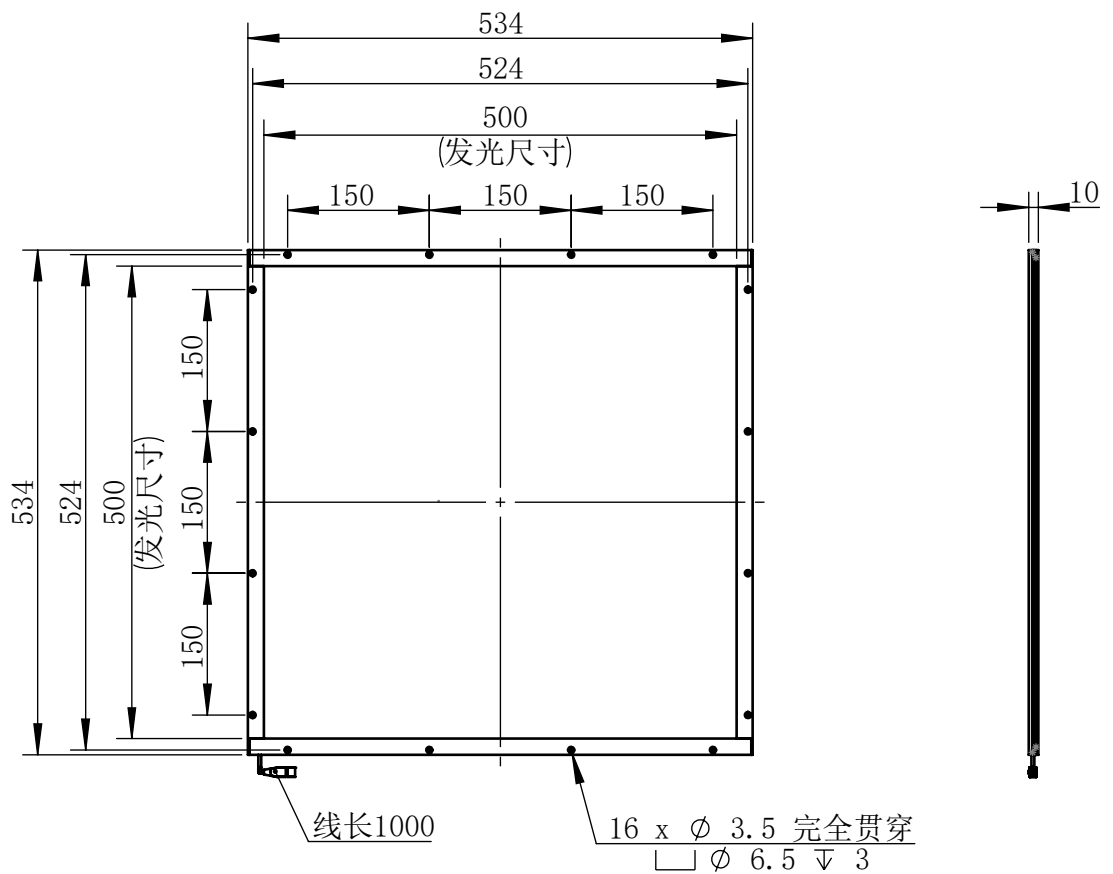

Color	Voltage	Power
White	24V	
Blue	24V	
Red	24V	
Weight	About	

视角		上海楷威光电科技有限公司 Shanghai K-WELL Photoelectric Technology Co.,Ltd.
未标注尺寸公差按标准公差等级	IT13	
设计	HUANG	KW-BD500
审核		
图纸大小	A4	比例 1:8 第 张 共 张 版本 V2.0.1
日期	2026/02/25	未经允许严禁复制 Copyright (c) kwell-mv.com