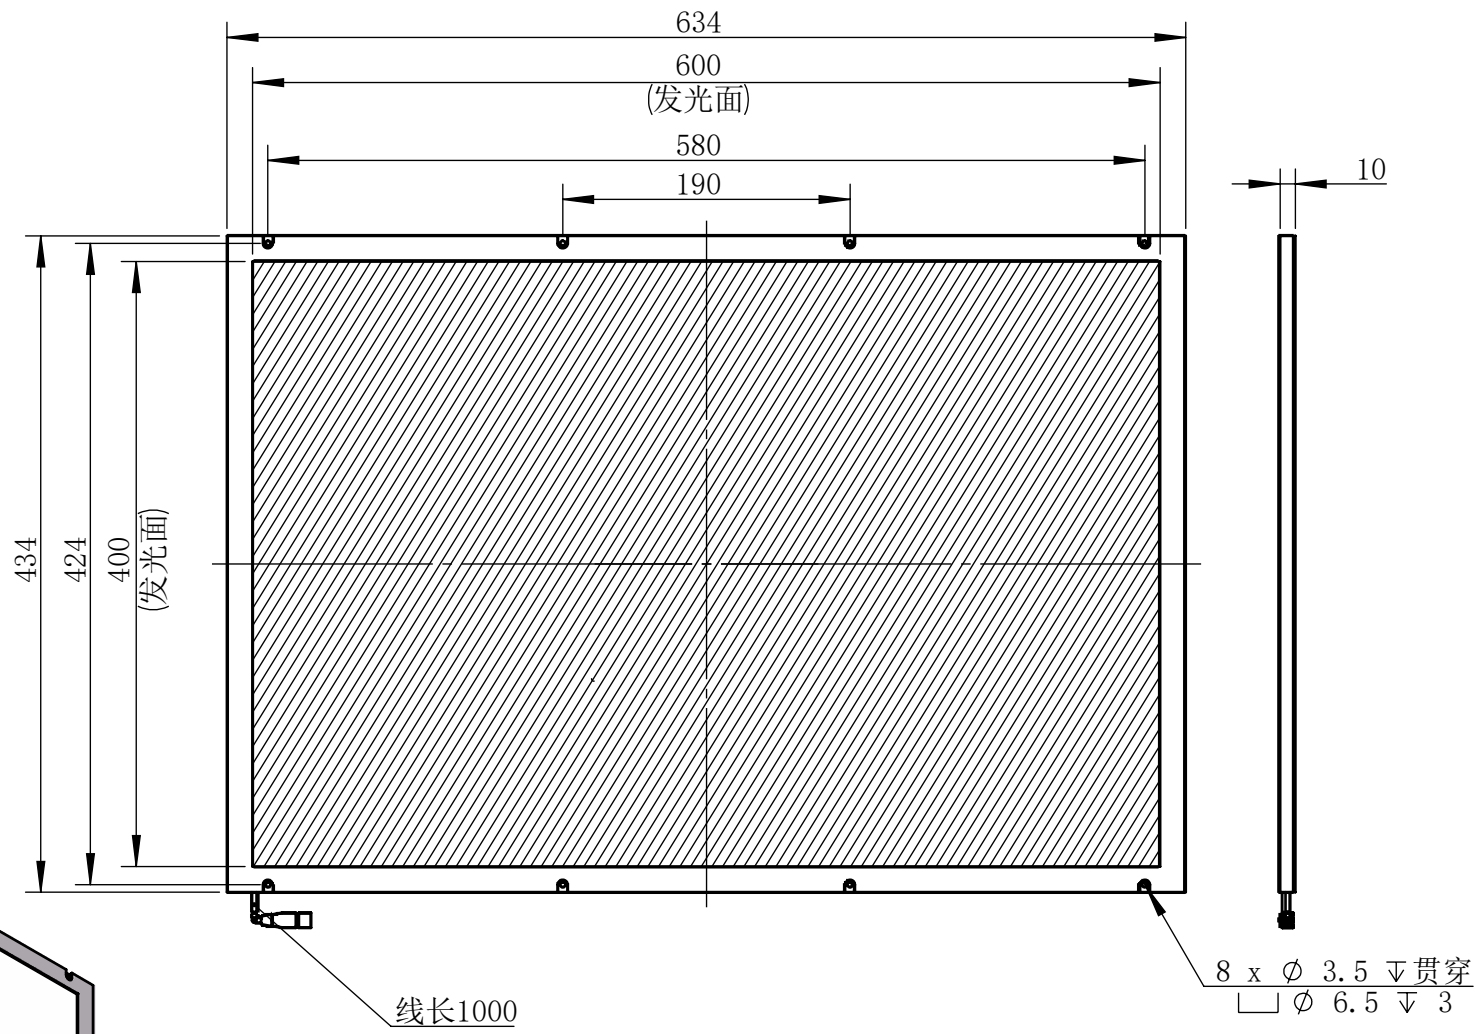

Color	Voltage	Power
White	24V	
Blue	24V	
Red	24V	
Weight	About	

视角		上海楷威光电科技有限公司 Shanghai K-WELL Photoelectric Technology Co.,Ltd.			
未标注尺寸公差 按标准公差等级	IT13	KW-BD400600			
设计	HUANG				
审核					
图纸大小	A4	比例	1:5	第 张 共 张	版本 V2.0.1
日期	2025/10/24	未经允许严禁复制 Copyright (c) kwell-mv.com			