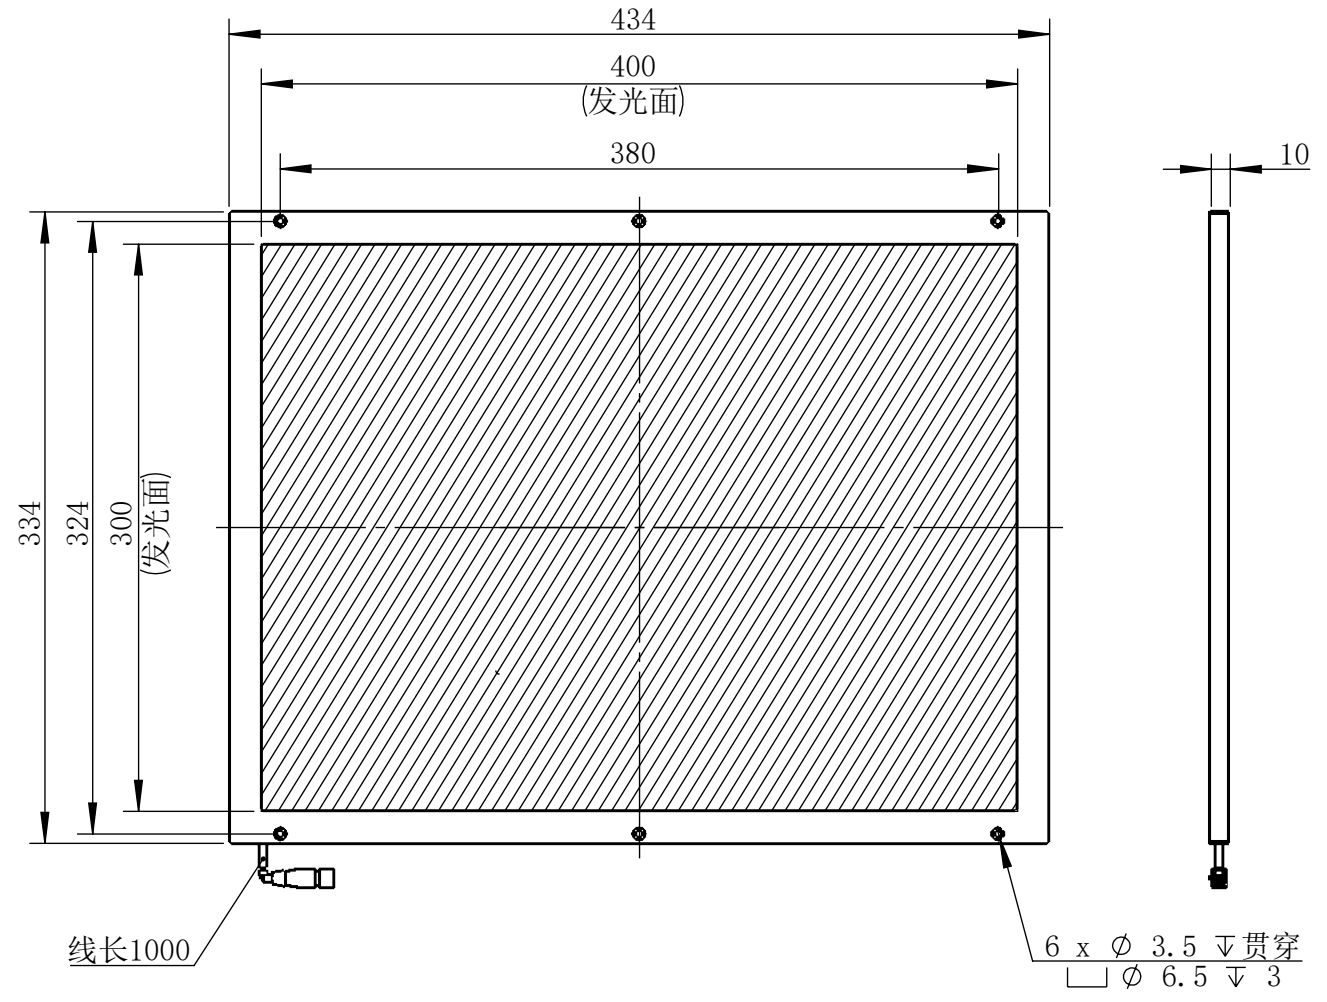

Color	Voltage	Power
White	24V	
Blue	24V	
Red	24V	
Weight	About	

视角		上海楷威光电科技有限公司 Shanghai K-WELL Photoelectric Technology Co., Ltd.				
未标注尺寸公差 按标准公差等级	IT13	KW-BD300400-D50				
设计	HUANG					
审核		比例	1:4	第 张 共 张	版本	V2.0.1
图纸大小	A4	未经允许严禁复制 Copyright (c) kwell-mv.com				
日期	2025/11/03					