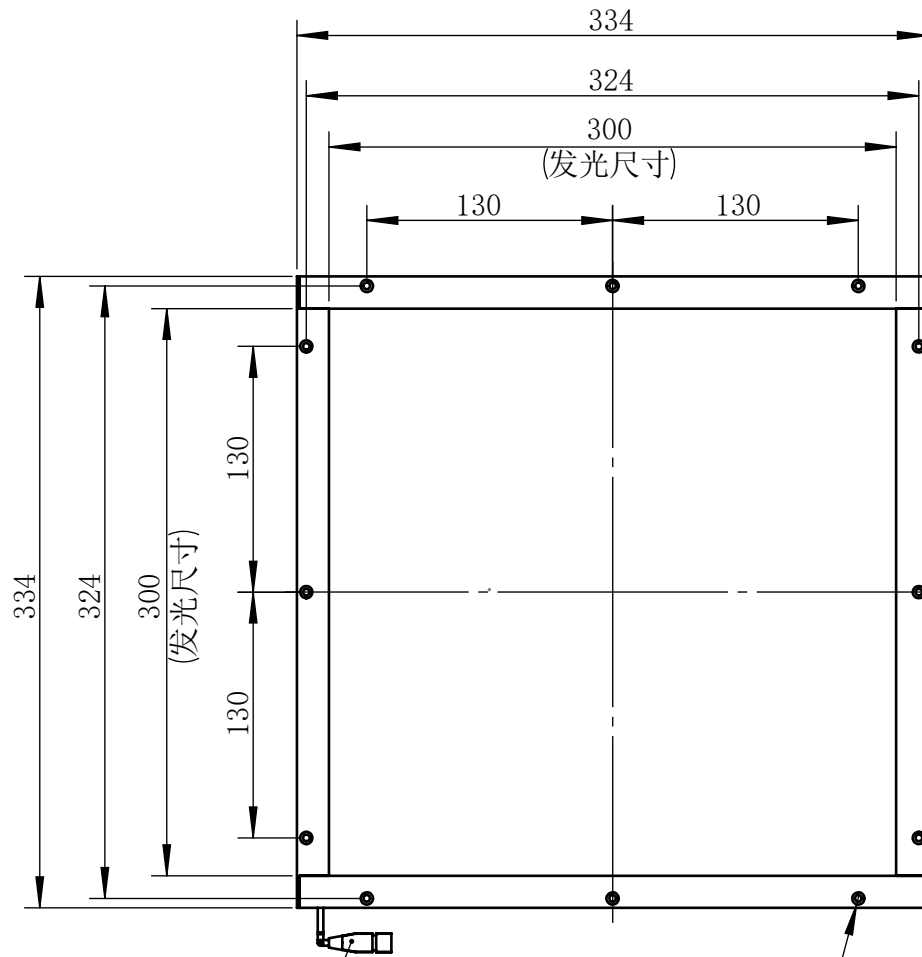

| | | |
|--------|---------|-------|
| Color | Voltage | Power |
| White | 24V | |
| Blue | 24V | |
| Red | 24V | |
| Weight | About | |

线长1000

12 x Φ 3.5 完全贯穿
 \square Φ 6.5 ∇ 3

| | | | | | | |
|--------------------|------------|---|-----|---------|----|--------|
| 视角 | | 上海楷威光电科技有限公司 Shanghai K-WELL Photoelectric Technology Co.,Ltd. | | | | |
| 未标注尺寸公差 按标准公差等级 | IT13 | KW-BD300 | | | | |
| 设计 | HUANG | | | | | |
| 审核 | | 比例 | 1:4 | 第 张 共 张 | 版本 | V2.0.1 |
| 图纸大小 | A4 | 未经允许严禁复制 Copyright (c) kwell-mv.com | | | | |
| 日期 | 2026/02/25 | | | | | |