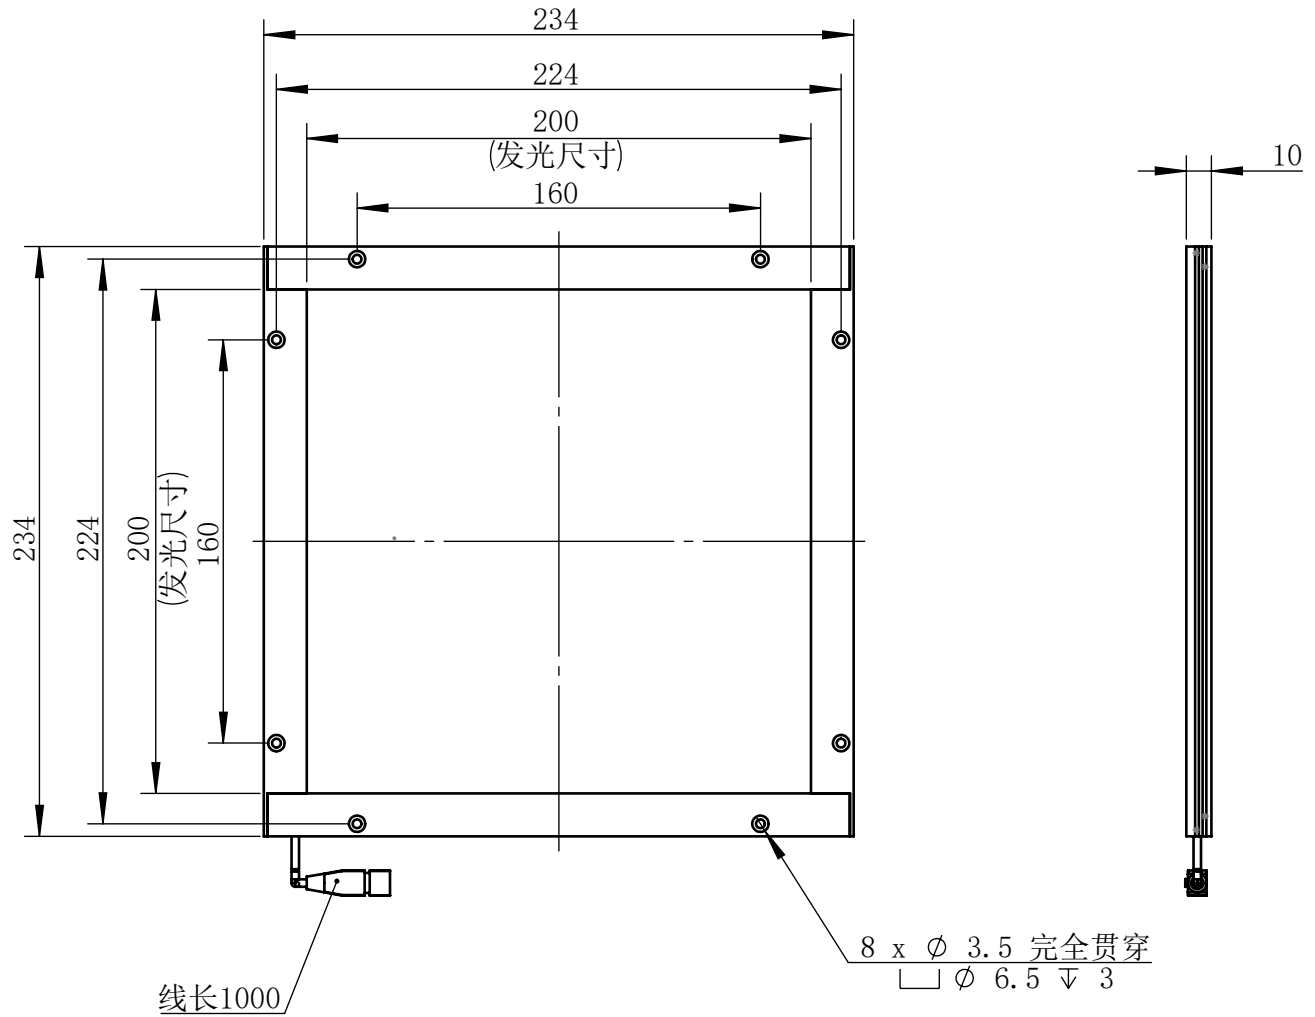

Color	Voltage	Power
White	24V	
Blue	24V	
Red	24V	
Weight	About	

视角		上海楷威光电科技有限公司 Shanghai K-WELL Photoelectric Technology Co.,Ltd.				
未标注尺寸公差 按标准公差等级	IT13	KW-BD200				
设计	HUANG					
审核		比例	1:3	第 张 共 张	版本	V2.0.1
图纸大小	A4	未经允许严禁复制 Copyright (c) kwell-mv.com				
日期	2026/02/25					