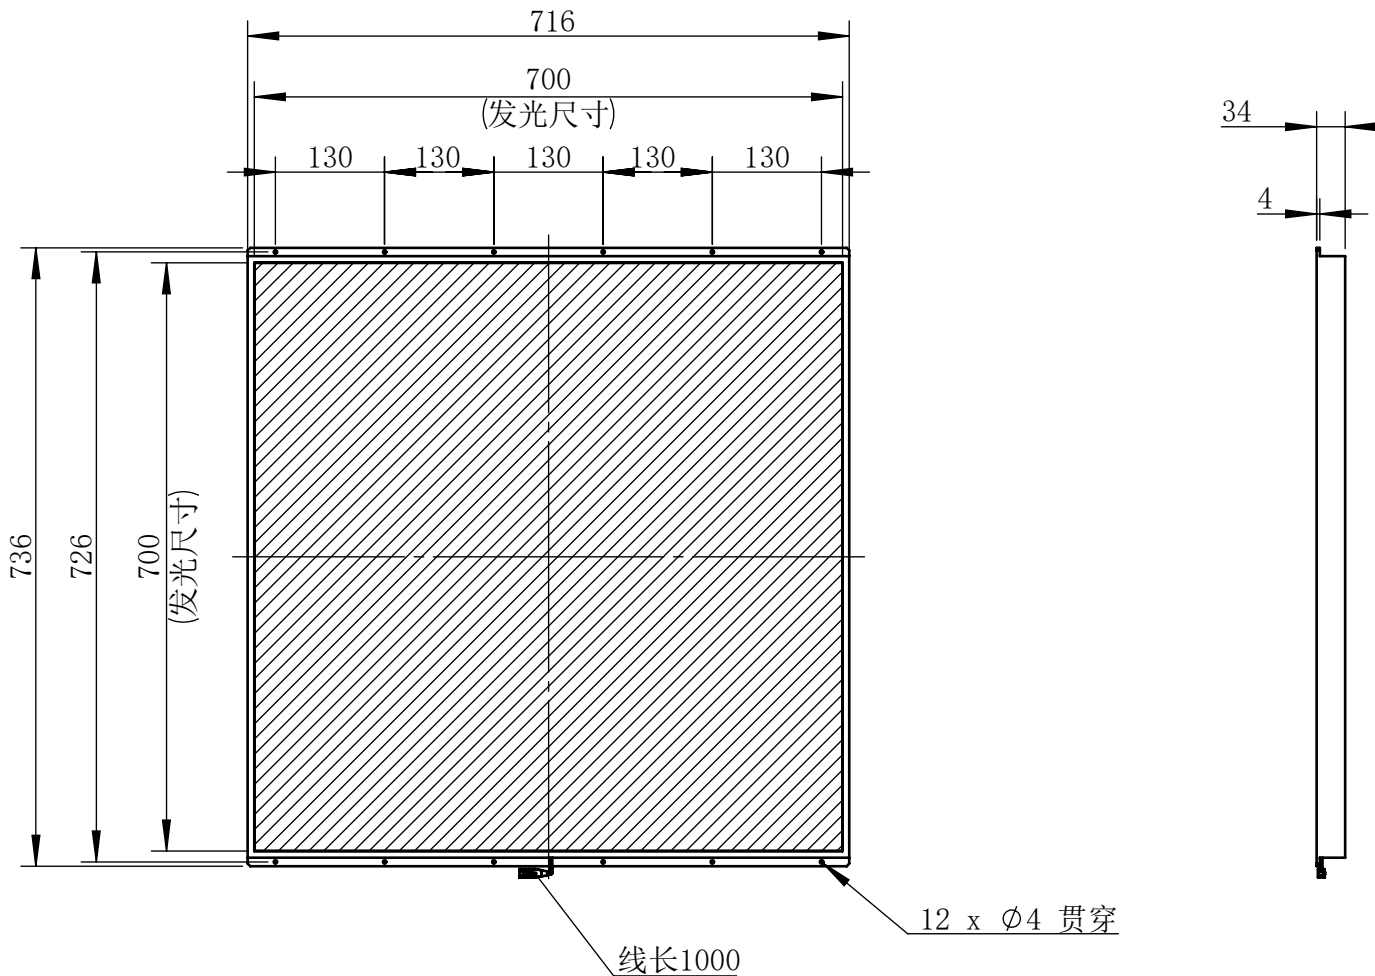

Color	Voltage	Power
White	24V	192W
Blue	24V	192W
Red	24V	160W
Weight	About 15kg	

视角		上海楷威光电科技有限公司 Shanghai K-WELL Photoelectric Technology Co., Ltd.				
未标注尺寸公差 按标准公差等级	IT13	KW-B700				
设计	Timmy					
审核		比例	1:9	第 张 共 张	版本	V2.0.1
图纸大小	A4	未经允许严禁复制 Copyright (c) kwell-mv.com				
日期	2020/01/01					