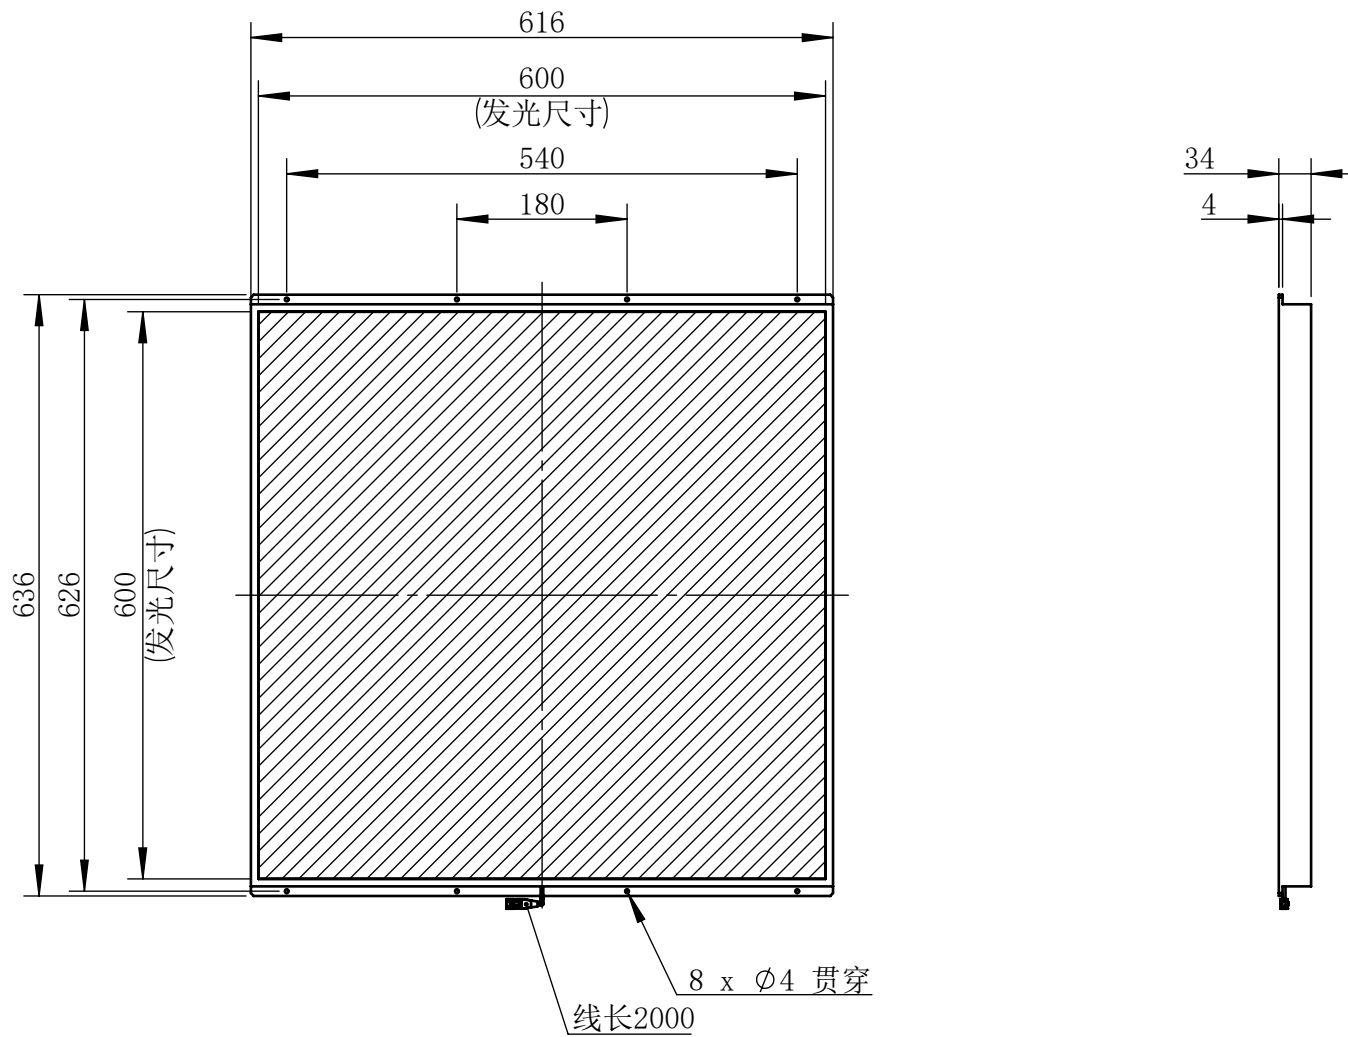

Color	Voltage	Power
White	24V	120W
Blue	24V	120W
Red	24V	90W
Weight	About 13kg	

视角		上海楷威光电科技有限公司 Shanghai K-WELL Photoelectric Technology Co., Ltd.				
未标注尺寸公差 按标准公差等级	IT13	KW-B600				
设计	Timmy					
审核		比例	1:8	第 张 共 张	版本	V2.0.1
图纸大小	A4	未经允许严禁复制 Copyright (c) kwell-mv.com				
日期	2020/01/01					