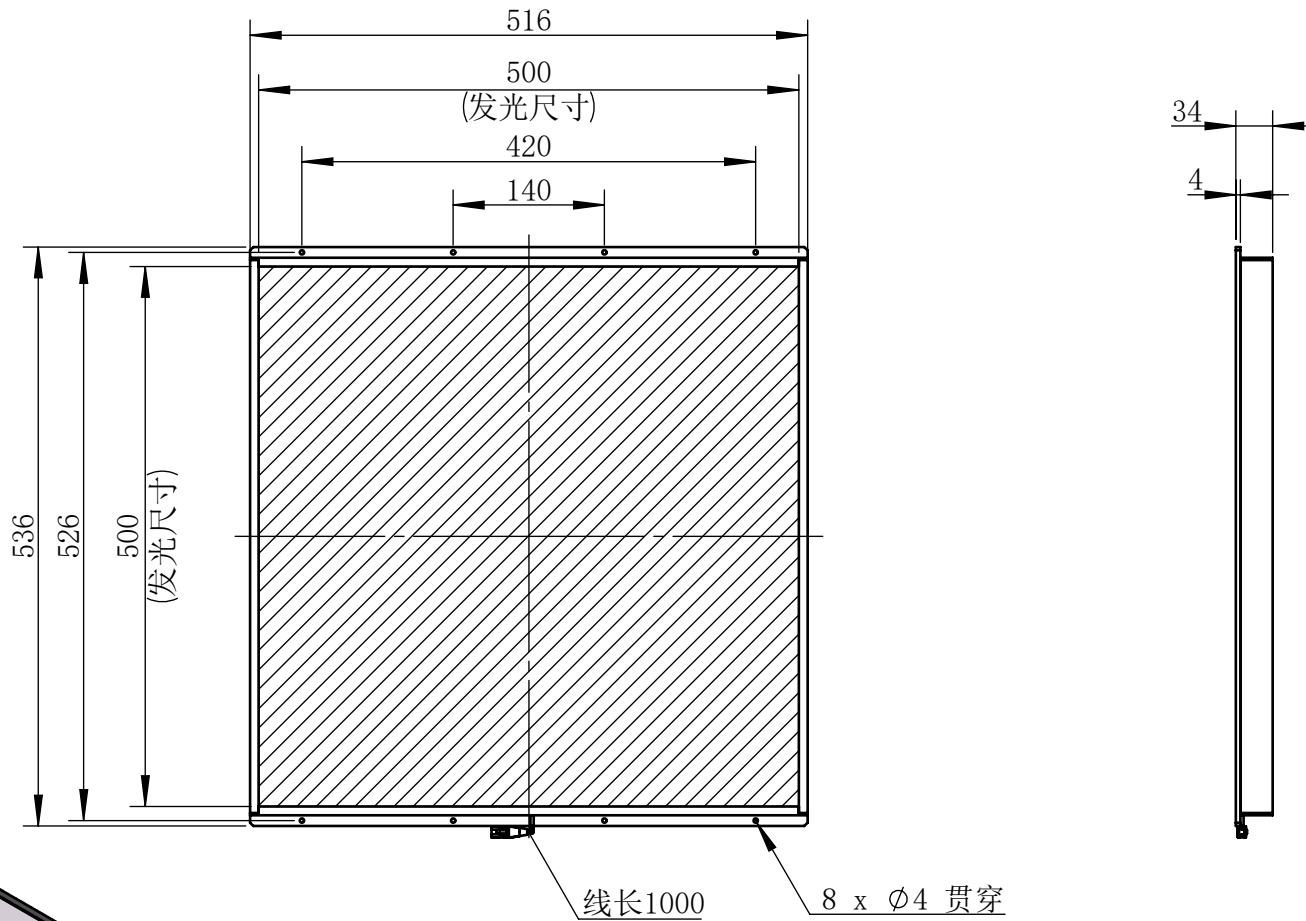

Color	Voltage	Power
White	24V	96W
Blue	24V	96W
Red	24V	80W
Weight	About 6.5kg	

视角		上海楷威光电科技有限公司 Shanghai K-WELL Photoelectric Technology Co.,Ltd.				
未标注尺寸公差 按标准公差等级	IT13	KW-B500				
设计	Timmy					
审核		比例	1:7	第 张 共 张	版本	V2.0.1
图纸大小	A4	未经允许严禁复制 Copyright (c) kwell-mv.com				
日期	2020/01/01					