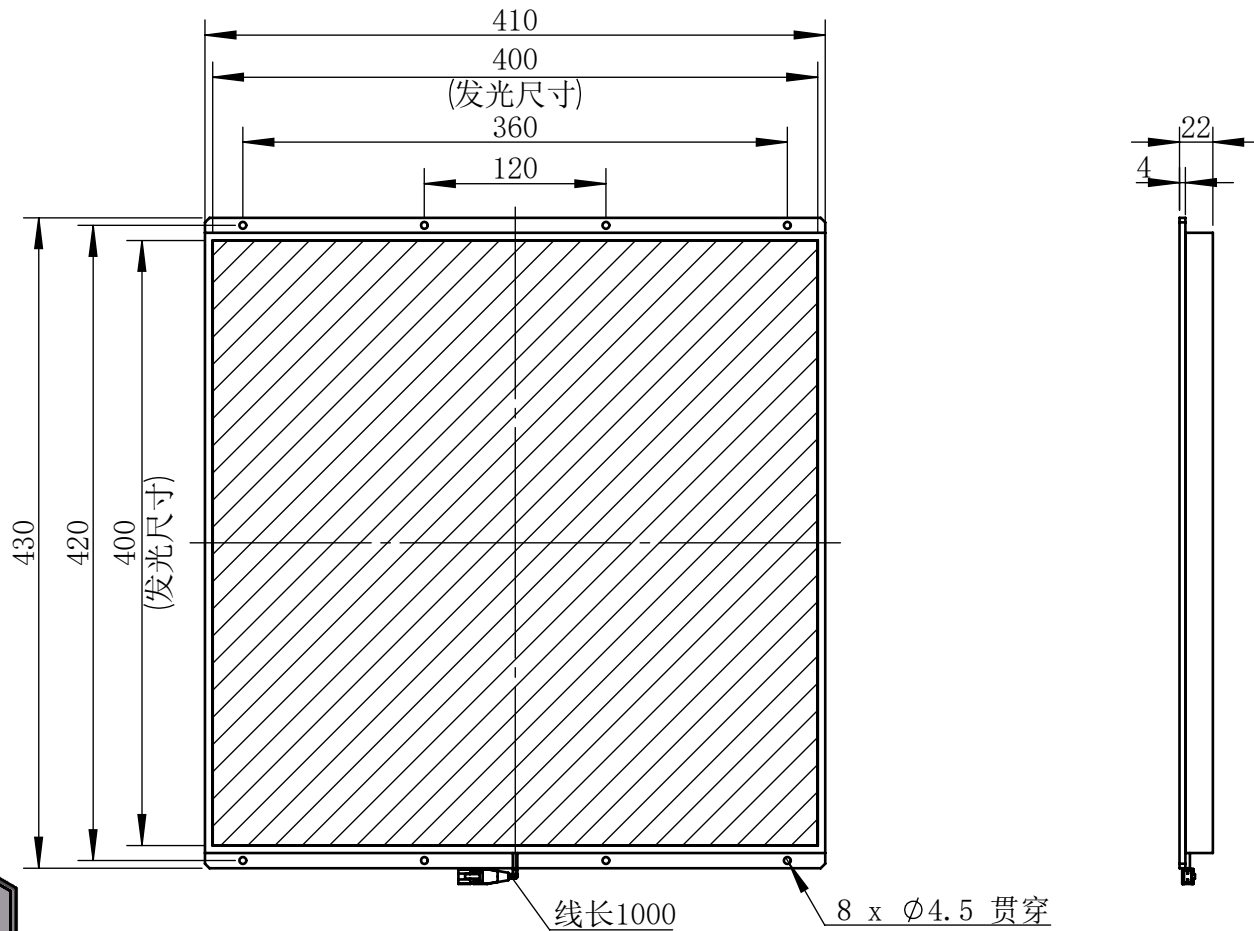

Color	Voltage	Power
White	24V	72W
Blue	24V	72W
Red	24V	64W
Weight	About 3.9kg	

视角		上海楷威光电科技有限公司 Shanghai K-WELL Photoelectric Technology Co.,Ltd.				
未标注尺寸公差 按标准公差等级	IT13	KW-B400				
设计	Timmy					
审核		比例	1:5	第 张 共 张	版本	V2.0.1
图纸大小	A4	未经允许严禁复制 Copyright (c) kwell-mv.com				
日期	2020/01/01					