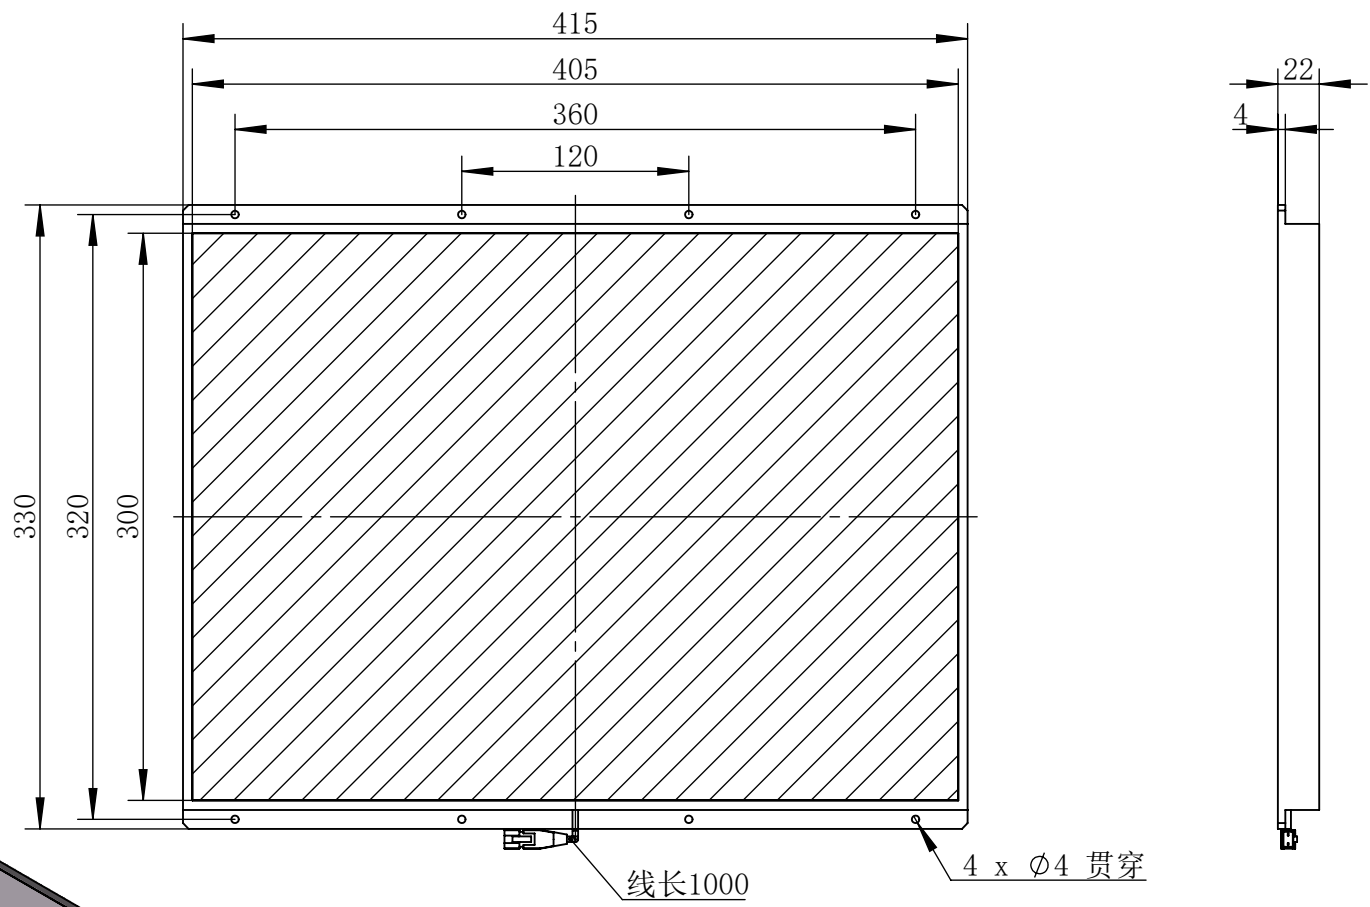

Color	Voltage	Power
White	24V	72W
Blue	24V	72W
Red	24V	60W
Weight	About 3.2kg	

说明	视角		上海楷威光电科技有限公司 Shanghai K-WELL Photoelectric Technology Co.,Ltd.				
	未标注尺寸公差按标准公差等级	IT13					
	设计	Timmy	KW-B300400				
	审核						
	图纸大小	A4	比例	1:4	第 张 共 张	版本	V1.0.1
	日期	2015/04/17	未经允许严禁复制 Copyright (c) kwell-mv.com				