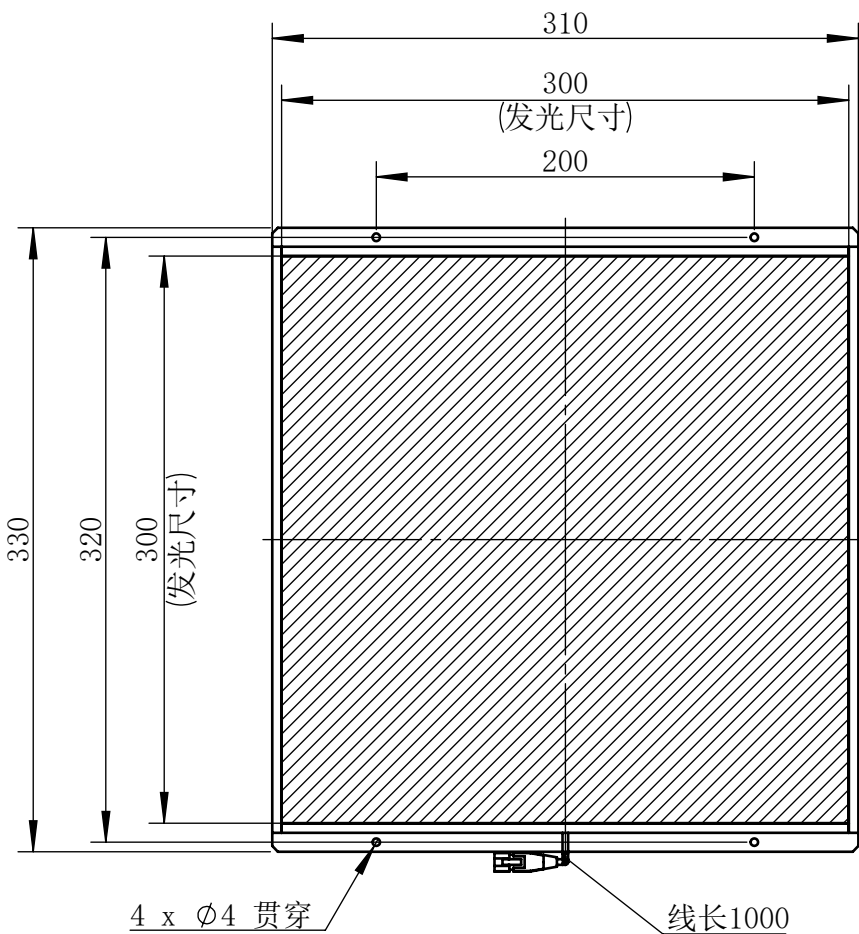

Color	Voltage	Power
White	24V	64W
Blue	24V	64W
Red	24V	56W
Weight	About 2.7kg	

视角	
未标注尺寸公差按标准公差等级	IT13
设计	Timmy
审核	
图纸大小	A4
日期	2020/01/01

上海楷威光电科技有限公司
Shanghai K-WELL Photoelectric Technology Co., Ltd.

KW-B300

比例	1:4	第 张 共 张	版本	V2.0.1
----	-----	---------	----	--------

未经允许严禁复制 Copyright (c) kwell-mv.com