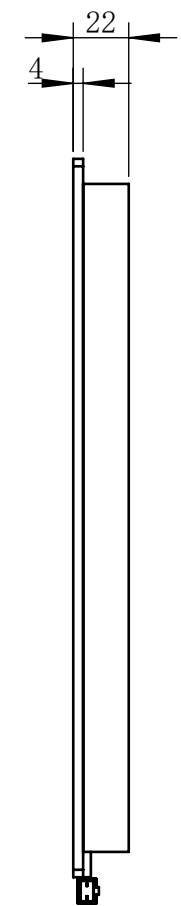

Color	Voltage	Power
White	24V	48W
Blue	24V	48W
Red	24V	40W
Weight	About 2kg	

线长1000 4 x Ø4 贯穿

视角	
未标注尺寸公差按标准公差等级	IT13
设计	Timmy
审核	
图纸大小	A4
日期	2020/01/01

上海楷威光电科技有限公司
Shanghai K-WELL Photoelectric Technology Co.,Ltd.

KW-B250

比例	1:3	第 张 共 张	版本	V2.0.1
未经允许严禁复制 Copyright (c) kwell-mv.com				