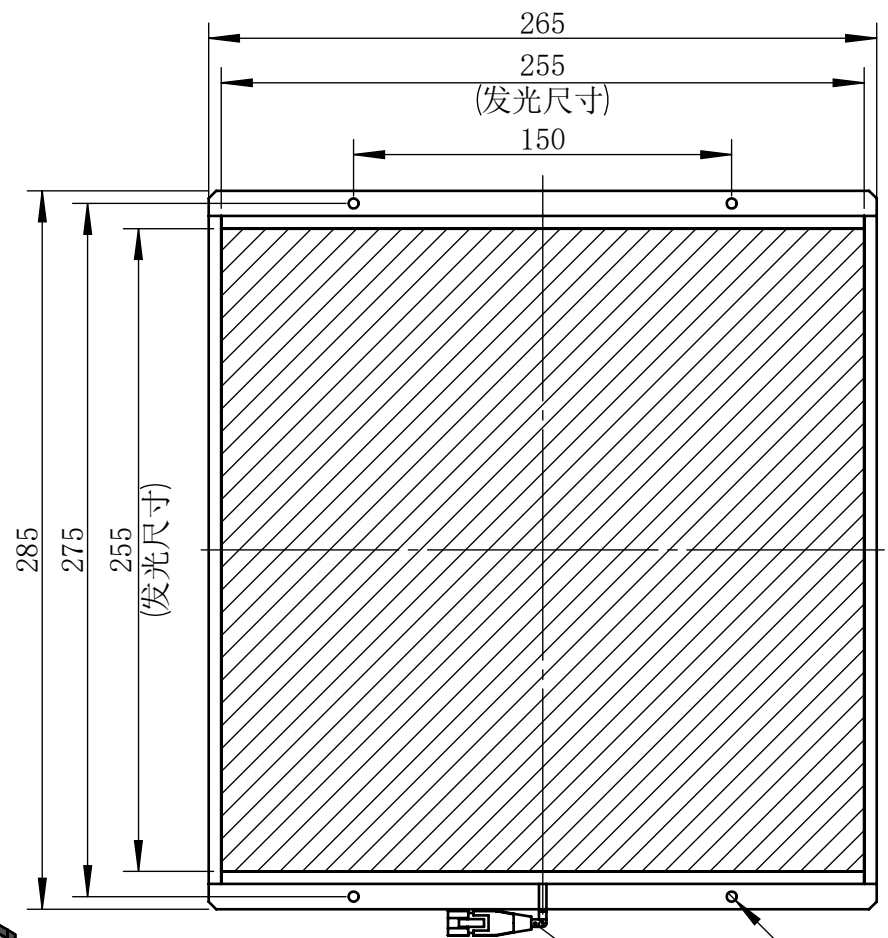

Color	Voltage	Power
White	24V	48W
Blue	24V	48W
Red	24V	40W
Weight	About 2kg	

线长1000 4 x Ø4 贯穿

视角	
未标注尺寸公差按标准公差等级	IT13
设计	Timmy
审核	
图纸大小	A4
日期	2020/01/01

上海楷威光电科技有限公司
Shanghai K-WELL Photoelectric Technology Co.,Ltd.

KW-B250

比例	1:3	第 张 共 张	版本	V2.0.1
未经允许严禁复制 Copyright (c) kwell-mv.com				