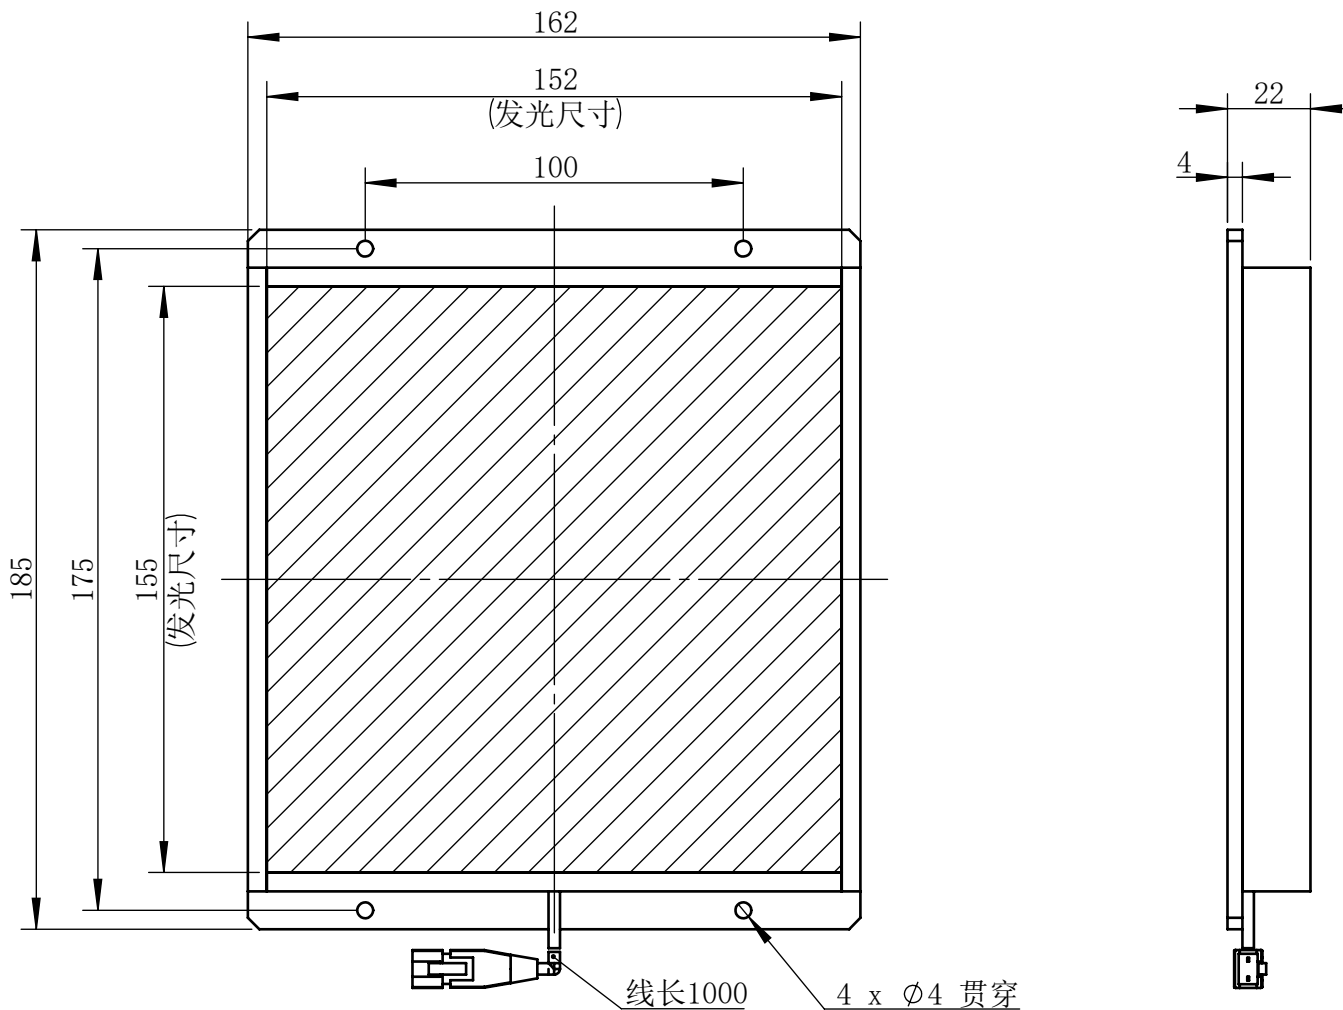

Color	Voltage	Power
White	24V	20W
Blue	24V	20W
Red	24V	16W
Weight	About 850g	

视角		上海楷威光电科技有限公司 Shanghai K-WELL Photoelectric Technology Co.,Ltd.				
未标注尺寸公差 按标准公差等级	IT13	<h1>KW-B150</h1>				
设计	Timmy					
审核		比例	1:2	第 张 共 张	版本	V2.0.1
图纸大小	A4	未经允许严禁复制 Copyright (c) kwell-mv.com				
日期	2020/01/01					