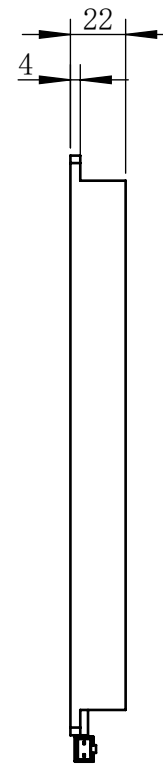

Color	Voltage	Power
White	24V	22W
Blue	24V	22W
Red	24V	16W
Weight	About 700g	

视角		上海楷威光电科技有限公司 Shanghai K-WELL Photoelectric Technology Co.,Ltd.				
未标注尺寸公差 按标准公差等级	IT13	KW-B100200				
设计	Timmy					
审核		比例	1:3	第 张 共 张	版本	V2.0.1
图纸大小	A4	未经允许严禁复制 Copyright (c) kwell-mv.com				
日期	2020/01/01					