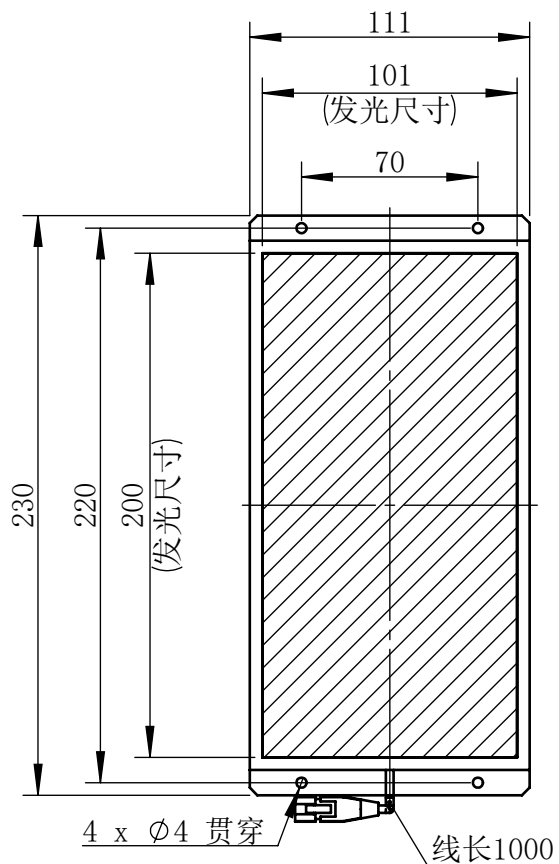

Color	Voltage	Power
White	24V	22W
Blue	24V	22W
Red	24V	16W
Weight	About 700g	

视角		上海楷威光电科技有限公司 Shanghai K-WELL Photoelectric Technology Co.,Ltd.				
未标注尺寸公差 按标准公差等级	IT13	KW-B100200				
设计	Timmy					
审核		比例	1:3	第 张 共 张	版本	V2.0.1
图纸大小	A4	未经允许严禁复制 Copyright (c) kwell-mv.com				
日期	2020/01/01					