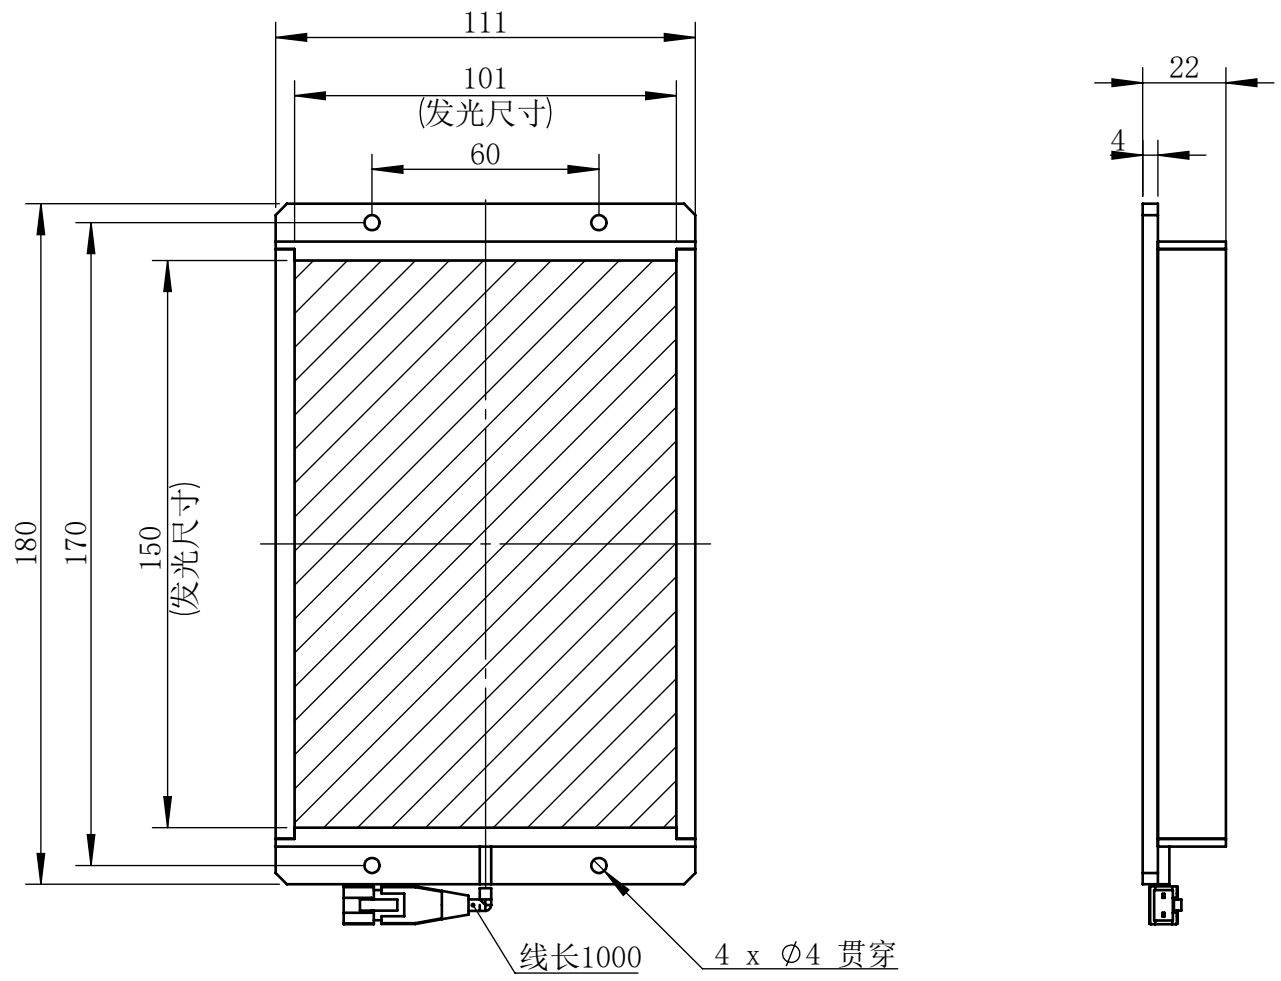

Color	Voltage	Power
White	24V	18W
Blue	24V	18W
Red	24V	15W
Weight	About 590g	

视角		上海楷威光电科技有限公司 Shanghai K-WELL Photoelectric Technology Co.,Ltd.
未标注尺寸公差 按标准公差等级	IT13	
设计	Timmy	KW-B100150
审核		
图纸大小	A4	比例 1:2 第 张 共 张 版本 V2.0.1
日期	2020/01/01	未经允许严禁复制 Copyright (c) kwell-mv.com