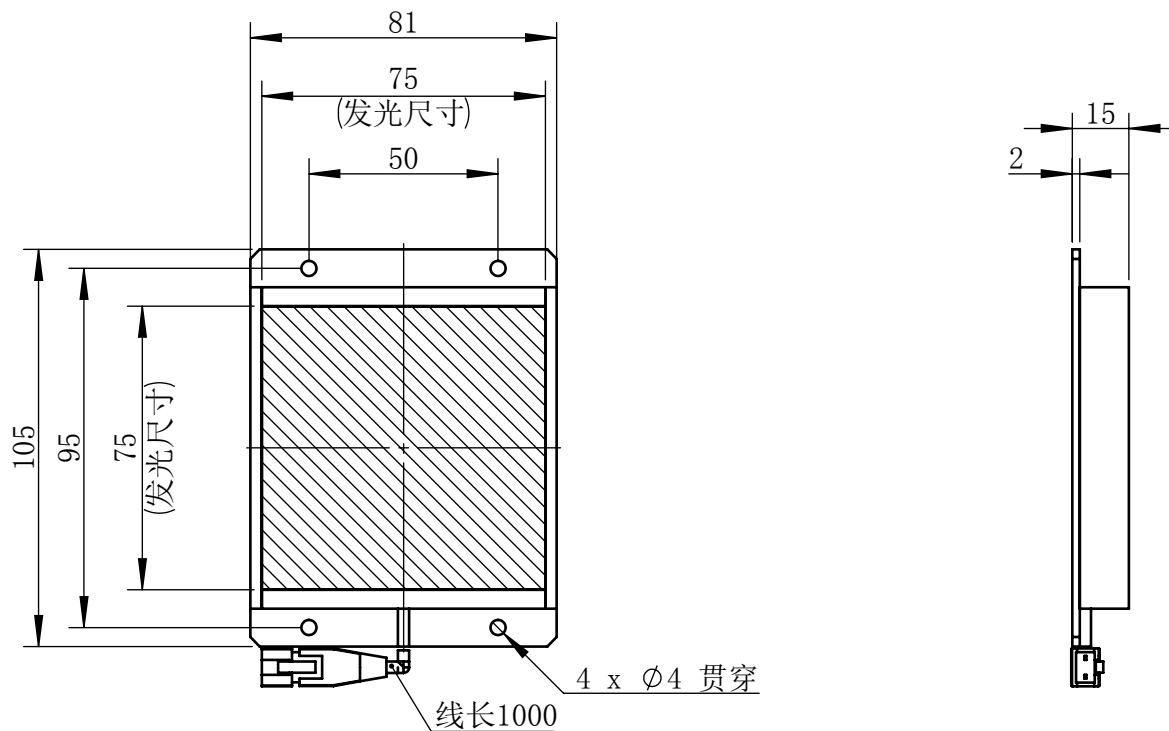

Color	Voltage	
White	24V	
Blue	24V	
Red	24V	
Weight	About 160g	

视角		上海楷威光电科技有限公司 Shanghai K-WELL Photoelectric Technology Co., Ltd.				
未标注尺寸公差 按标准公差等级	IT13	KW-B75-RGB				
设计	Timmy					
审核		比例	1:2	第 张 共 张	版本	V2.0.1
图纸大小	A4	未经允许严禁复制 Copyright (c) kwell-mv.com				
日期	2020/01/01					