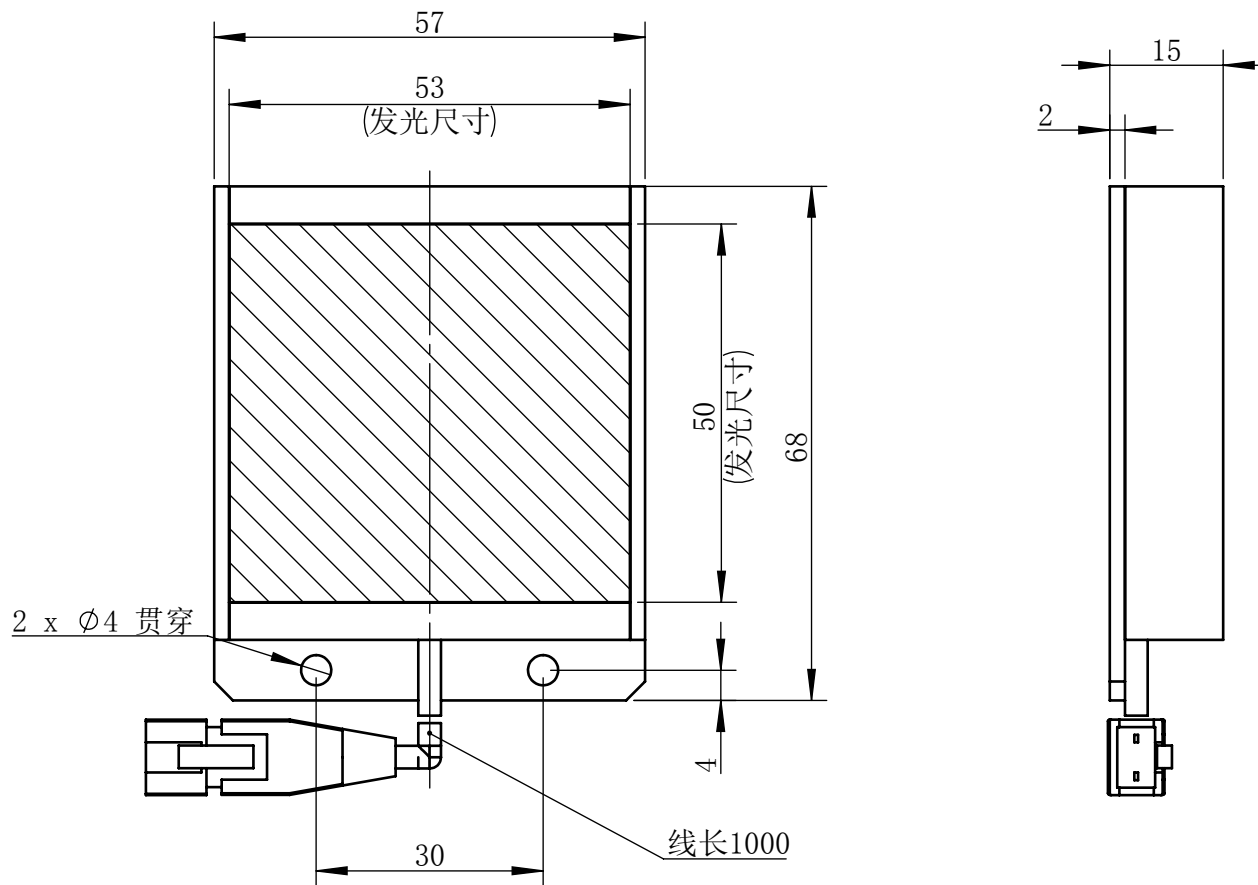

Color	Voltage	
White	24V	
Blue	24V	
Red	24V	
Weight	About 95g	

视角		上海楷威光电科技有限公司 Shanghai K-WELL Photoelectric Technology Co., Ltd.				
未标注尺寸公差 按标准公差等级	IT13	KW-B50-RGB				
设计	Timmy					
审核		比例	1:1	第 张 共 张	版本	V2.0.1
图纸大小	A4	未经允许严禁复制 Copyright (c) kwell-mv.com				
日期	2020/01/01					