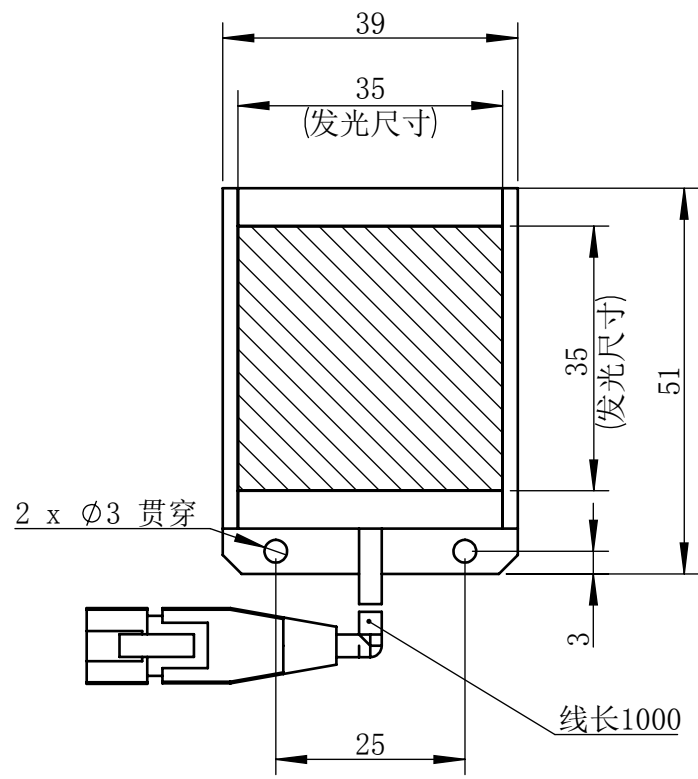

Color	Voltage	
White	24V	
Blue	24V	
Red	24V	
Weight	About 60g	

视角		 上海楷威光电科技有限公司 Shanghai K-WELL Photoelectric Technology Co.,Ltd.				
未标注尺寸公差 按标准公差等级	IT13	<h1>KW-B35-RGB</h1>				
设计	Timmy					
审核		比例	1:1	第 张 共 张	版本	V2.0.1
图纸大小	A4	未经允许严禁复制 Copyright (c) kwell-mv.com				
日期	2020/01/01					