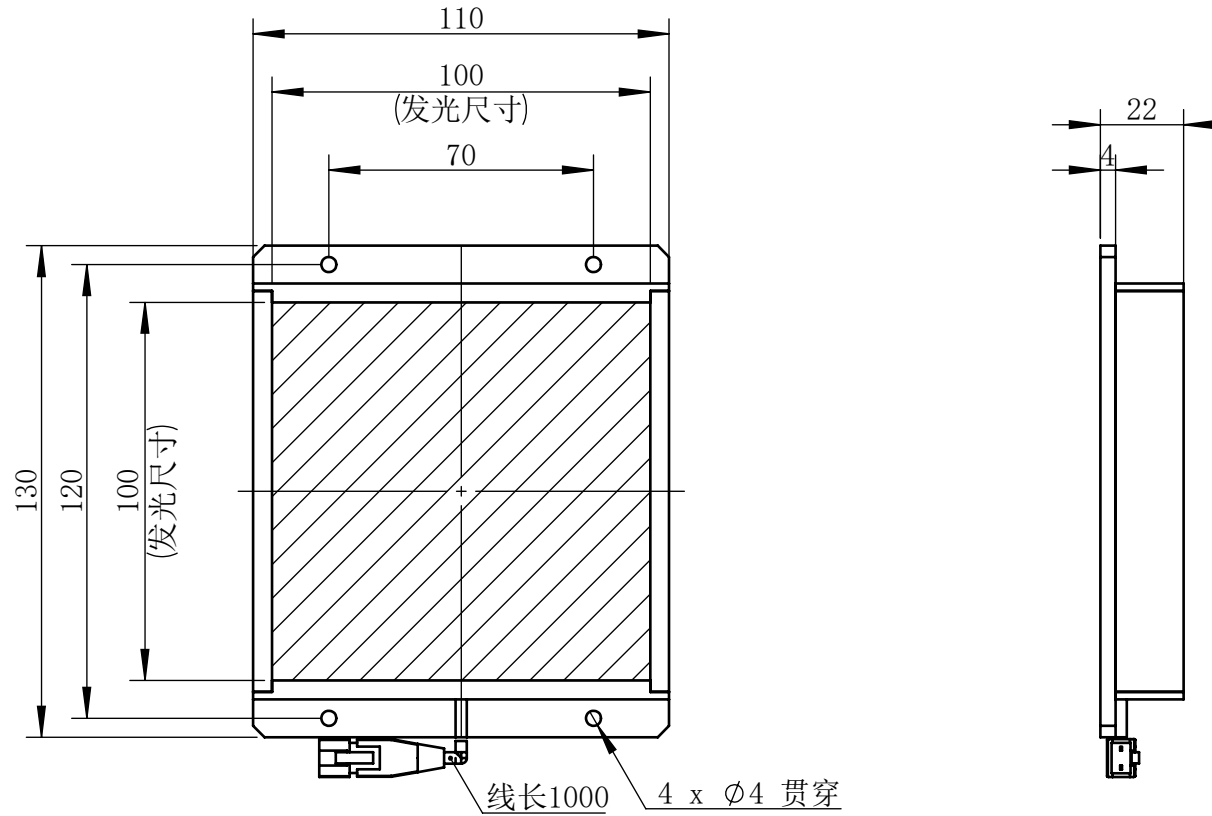

Color	Voltage	Power
Green	24V	4W
Blue	24V	4W
Red	24V	4W
Weight	About 470g	

视角		上海楷威光电科技有限公司 Shanghai K-WELL Photoelectric Technology Co.,Ltd.				
未标注尺寸公差 按标准公差等级	IT13	KW-B100-RGB				
设计	Timmy					
审核		比例	1:2	第 张 共 张	版本	V2.0.1
图纸大小	A4	未经允许严禁复制 Copyright (c) kwell-mv.com				
日期	2020/01/01					