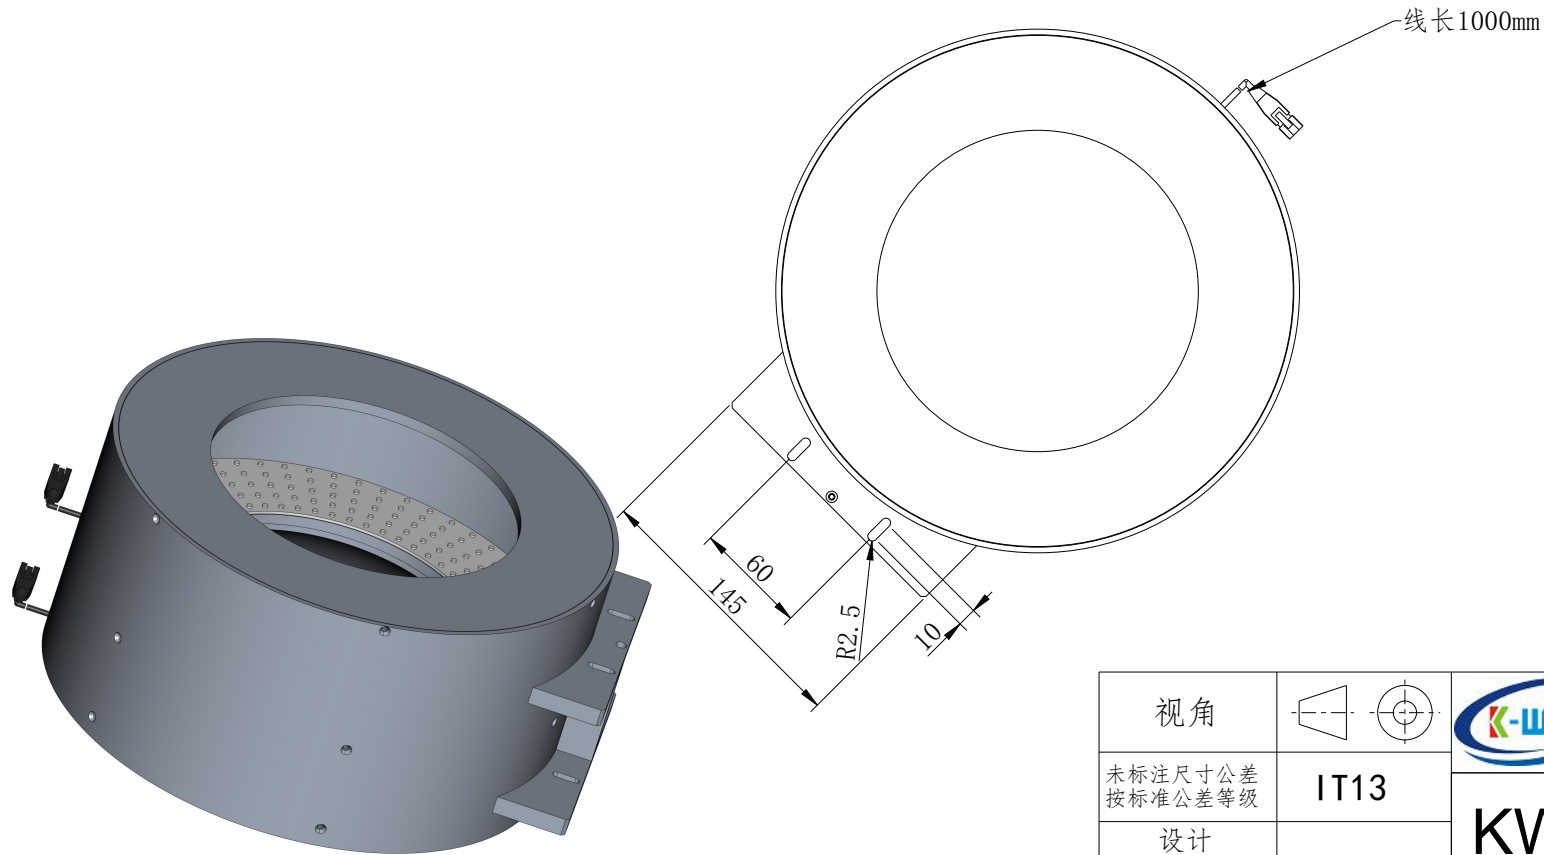

Color	Voltage	Power
White		
Blue		
Red		
Weight		

视角		上海楷威光电科技有限公司 Shanghai K-WELL Photoelectric Technology Co.,Ltd.			
未标注尺寸公差 按标准公差等级	IT13	KW-DR280H140			
设计					
审核		比例	第 张 共 张	版本	V2.0.1
图纸大小	A4	未经允许严禁复制 Copyright (c) kwell-mv.com			
日期					