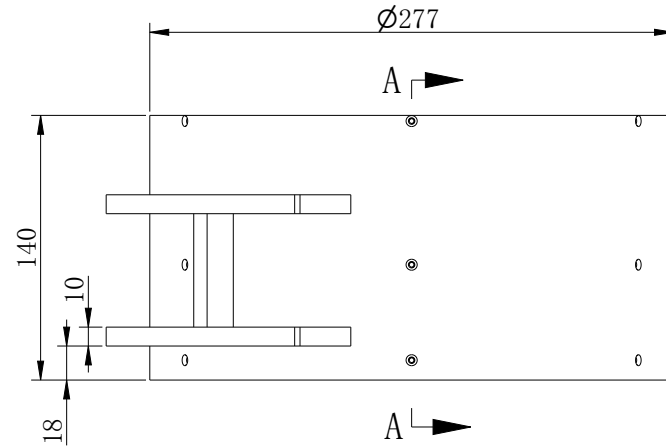

Color	Voltage	Power
White		
Blue		
Red		
Weight		

视角		上海楷威光电科技有限公司 Shanghai K-WELL Photoelectric Technology Co.,Ltd.			
未标注尺寸公差 按标准公差等级	IT13	KW-DR280H140			
设计					
审核		比例	第 张 共 张	版本	V2.0.1
图纸大小	A4	未经允许严禁复制 Copyright (c) kwell-mv.com			
日期					