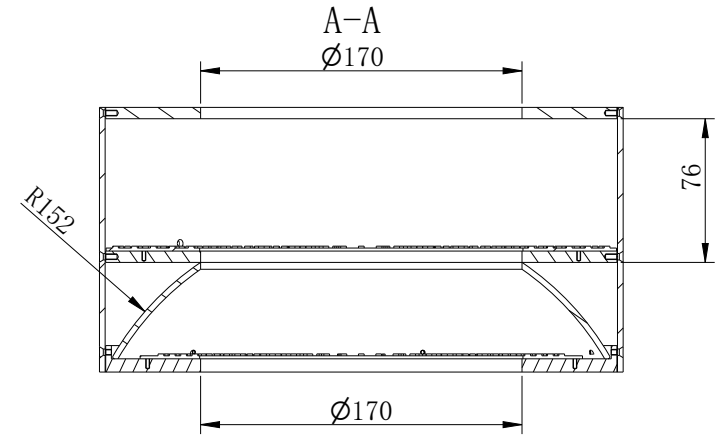

Color	Voltage	Power
White		
Blue		
Red		
Weight		

视角		上海楷威光电科技有限公司 Shanghai K-WELL Photoelectric Technology Co.,Ltd.			
未标注尺寸公差 按标准公差等级	IT13	KW-DR280H140			
设计					
审核		比例	第 张 共 张	版本	V2.0.1
图纸大小	A4	未经允许严禁复制 Copyright (c) kwell-mv.com			
日期					