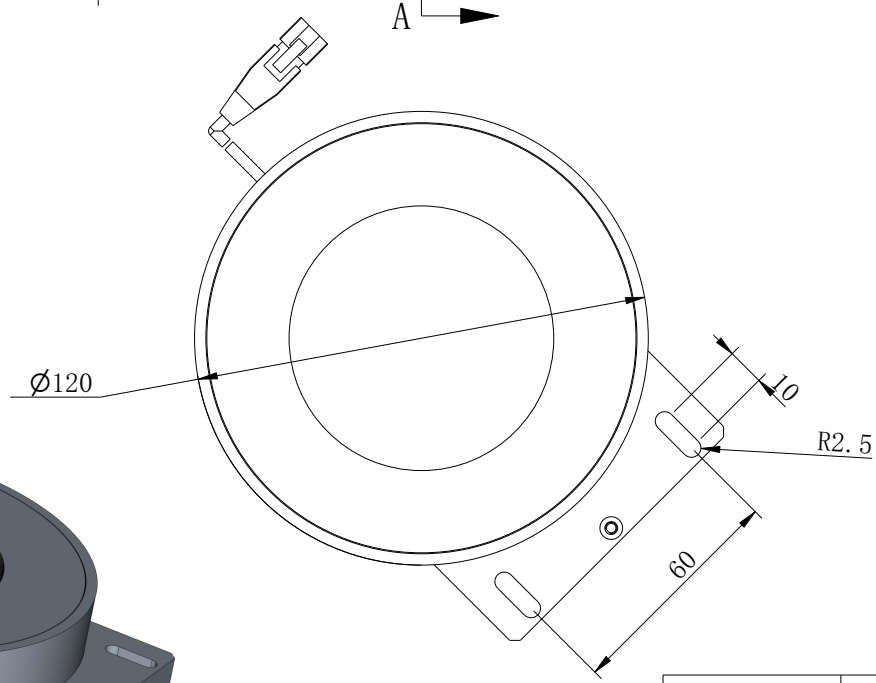

Color	Voltage	Power
White		
Blue		
Red		
Weight		

视角		上海楷威光电科技有限公司 Shanghai K-WELL Photoelectric Technology Co.,Ltd.			
未标注尺寸公差 按标准公差等级	IT13	<b>KW-DR120H90</b>			
设计					
审核		比例	第 张 共 张	版本	V2.0.1
图纸大小	A4	未经允许严禁复制 Copyright (c) kwell-mv.com			
日期					