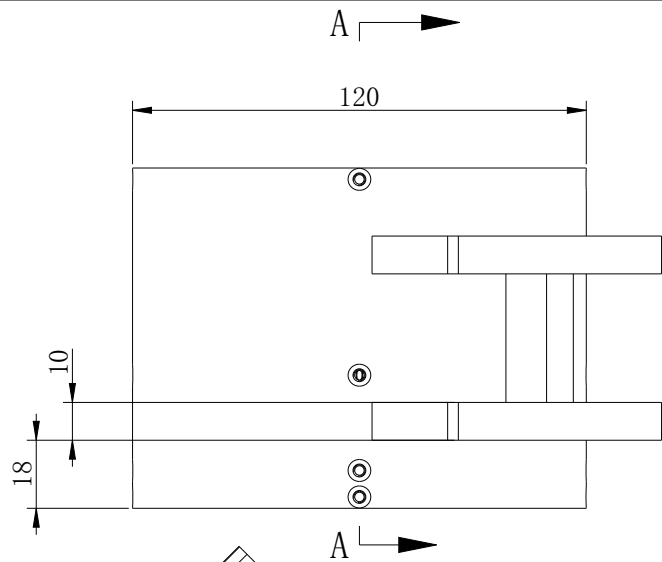

Color	Voltage	Power
White		
Blue		
Red		
Weight		

视角		上海楷威光电科技有限公司 Shanghai K-WELL Photoelectric Technology Co.,Ltd.			
未标注尺寸公差 按标准公差等级	IT13	<b>KW-DR120H90</b>			
设计					
审核		比例	第 张 共 张	版本	V2.0.1
图纸大小	A4	未经允许严禁复制 Copyright (c) kwell-mv.com			
日期					