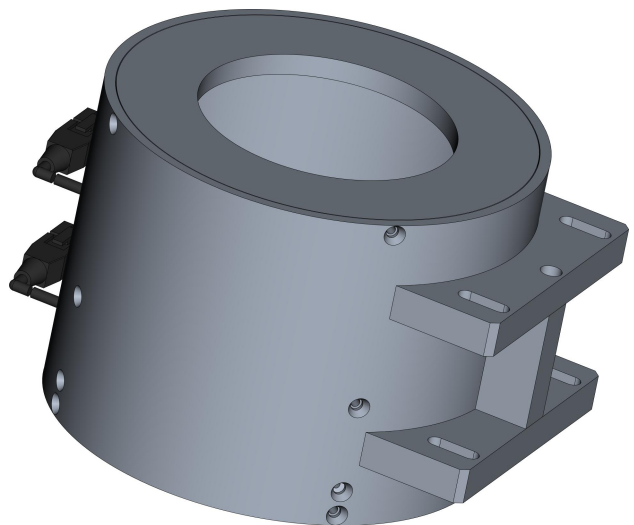

Color	Voltage	Power
White		
Blue		
Red		
Weight		

视角		上海楷威光电科技有限公司 Shanghai K-WELL Photoelectric Technology Co.,Ltd.			
未标注尺寸公差 按标准公差等级	IT13	<b>KW-DR120H90</b>			
设计					
审核		比例	第 张 共 张	版本	V2.0.1
图纸大小	A4	未经允许严禁复制 Copyright (c) kwell-mv.com			
日期					