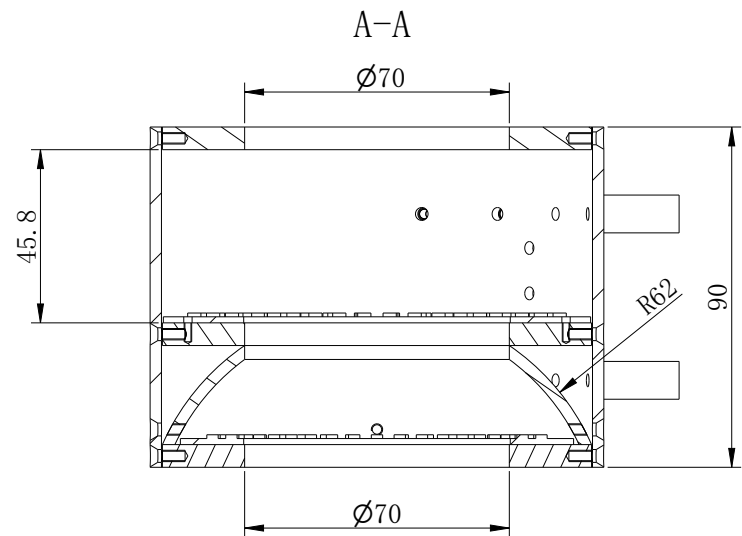

Color	Voltage	Power
White		
Blue		
Red		
Weight		

视角		上海楷威光电科技有限公司 Shanghai K-WELL Photoelectric Technology Co.,Ltd.			
未标注尺寸公差 按标准公差等级	IT13	<b>KW-DR120H90</b>			
设计					
审核		比例	第 张 共 张	版本	V2.0.1
图纸大小	A4	未经允许严禁复制 Copyright (c) kwell-mv.com			
日期					